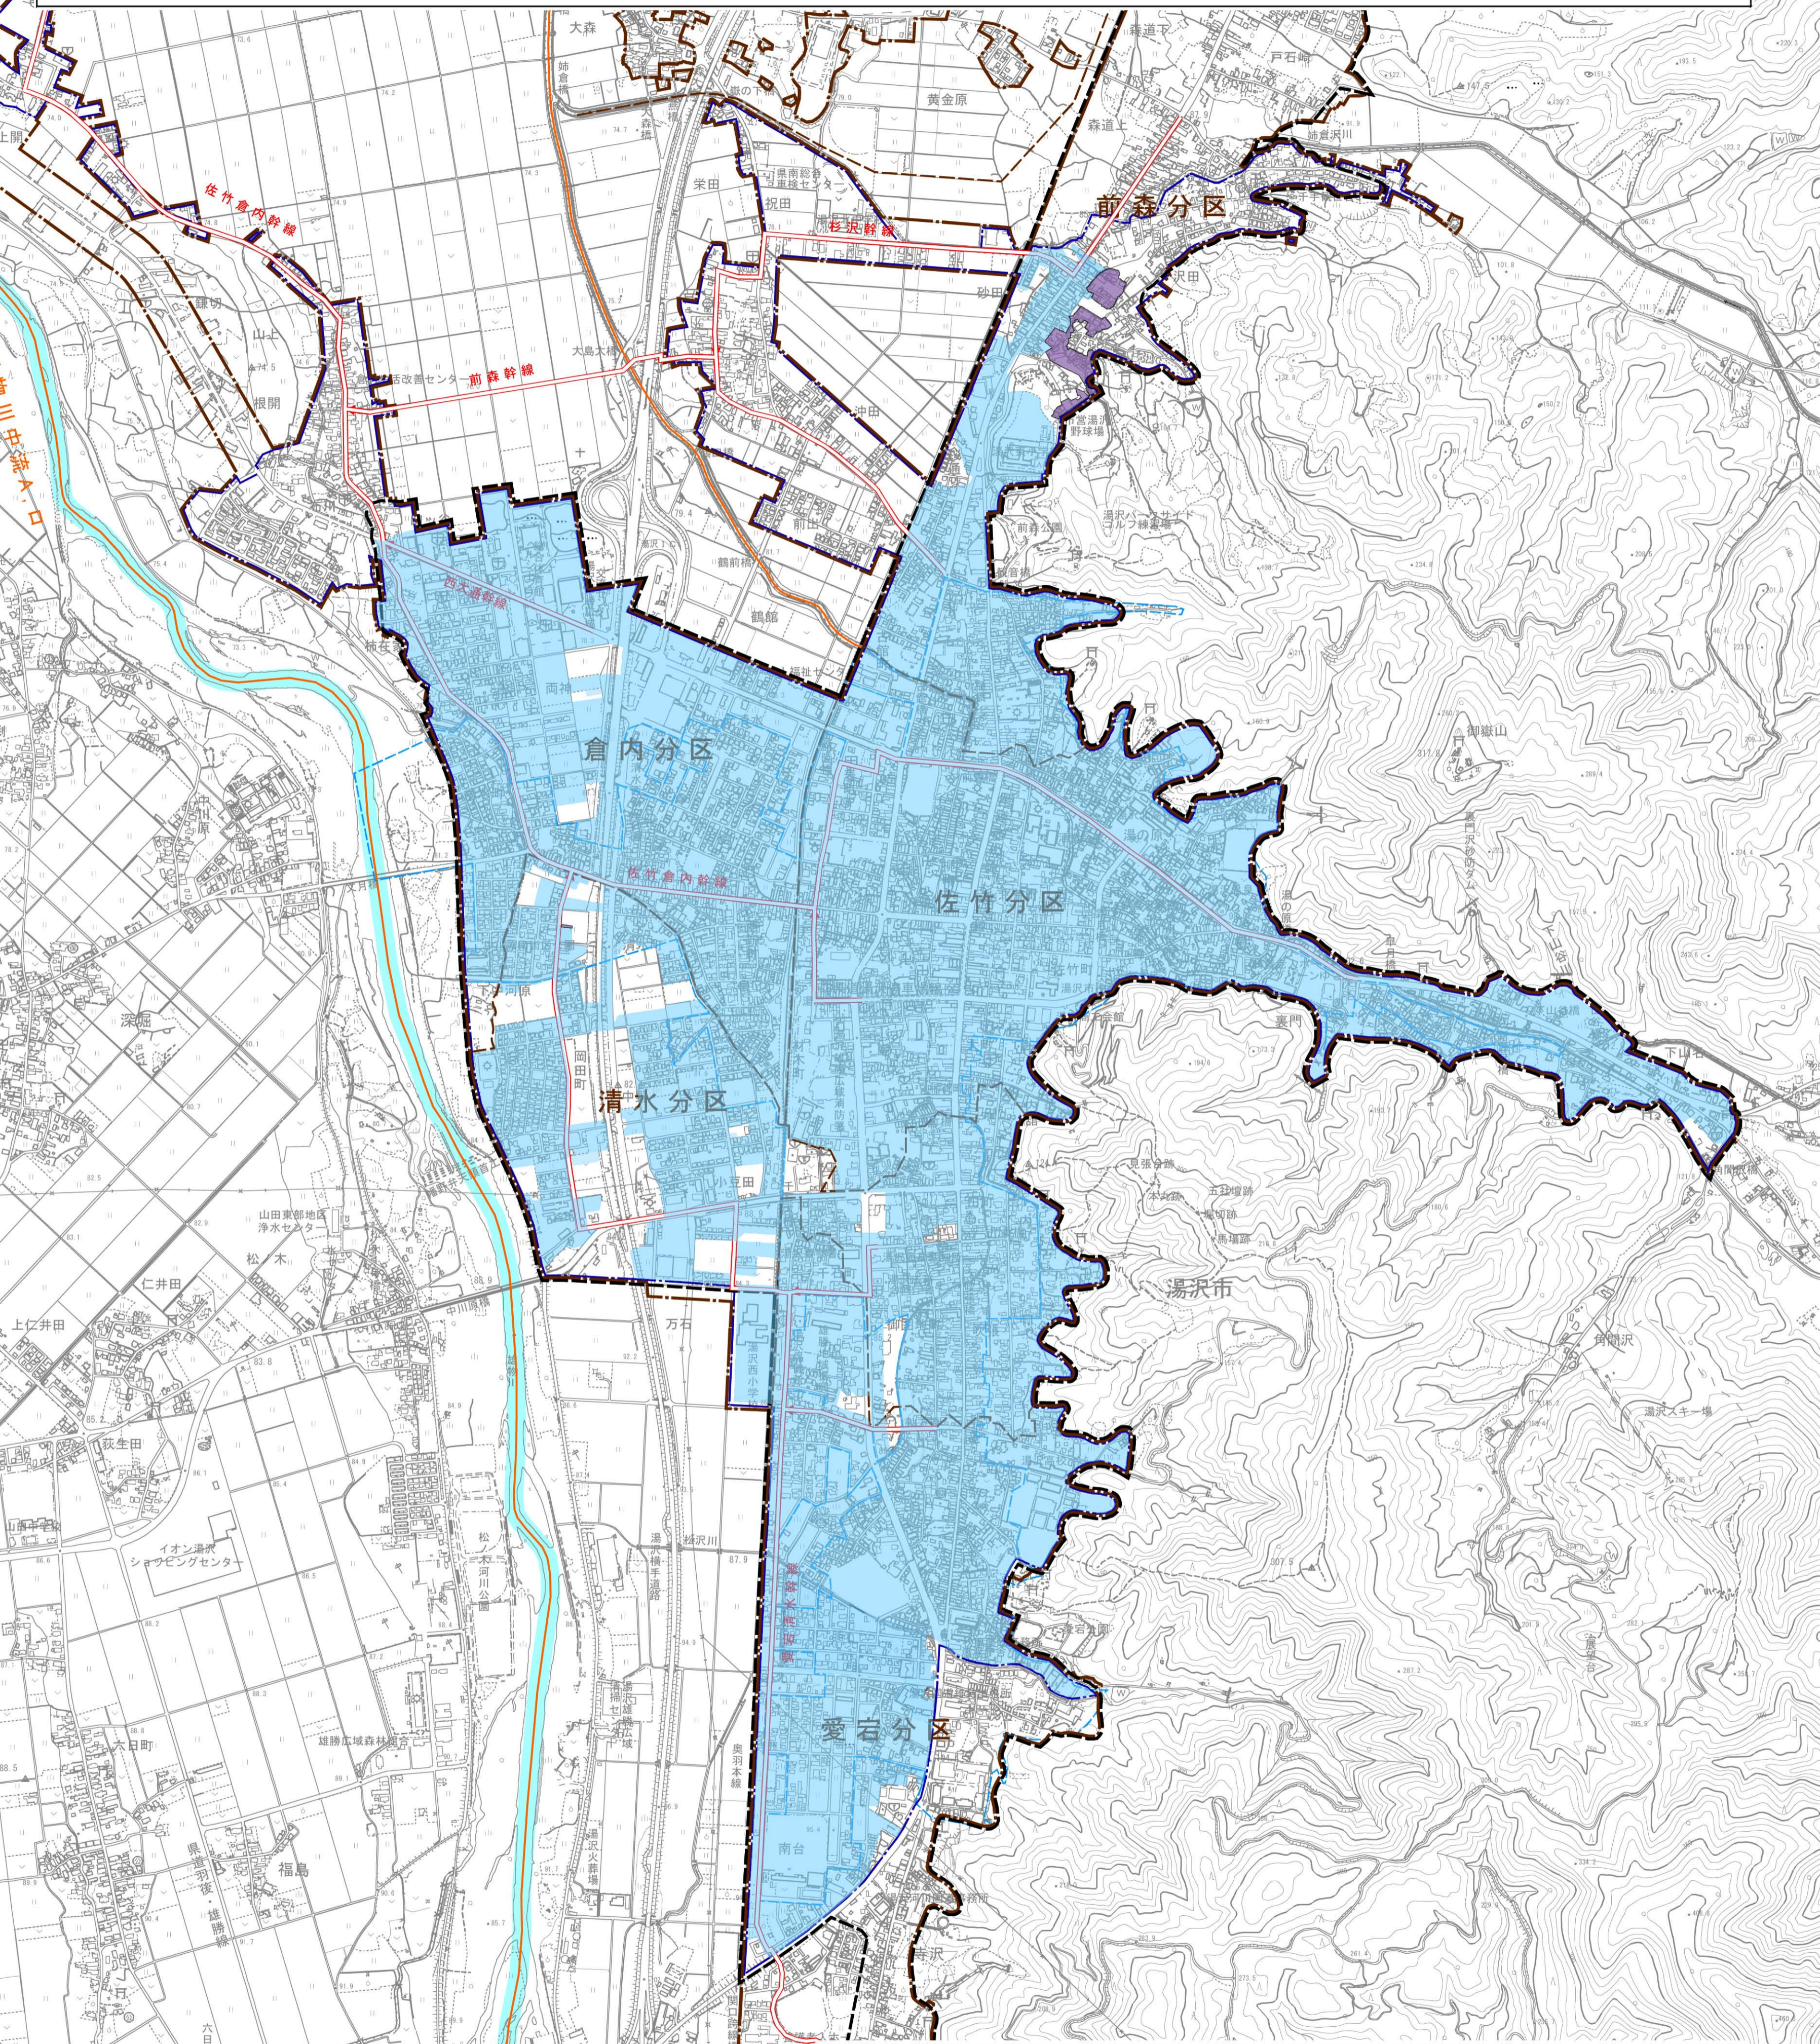

弁天分区

成沢分区

平成29年度 湯沢処理区（公共） 供用開始区域図

凡 例

	既に供用開始済の区域
	平成29年度供用開始区域