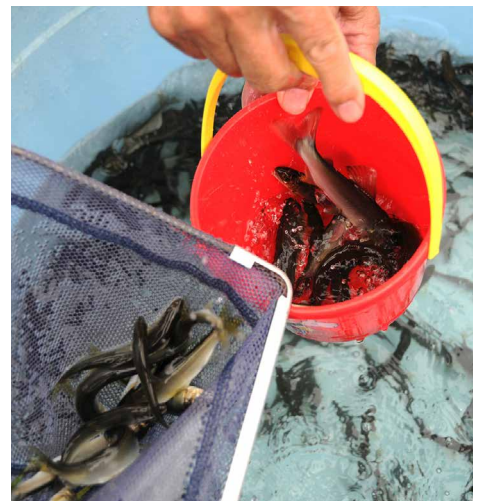

アユの稚魚放流

(あおぞらこども園・皆瀬保育園) 2021.05.27