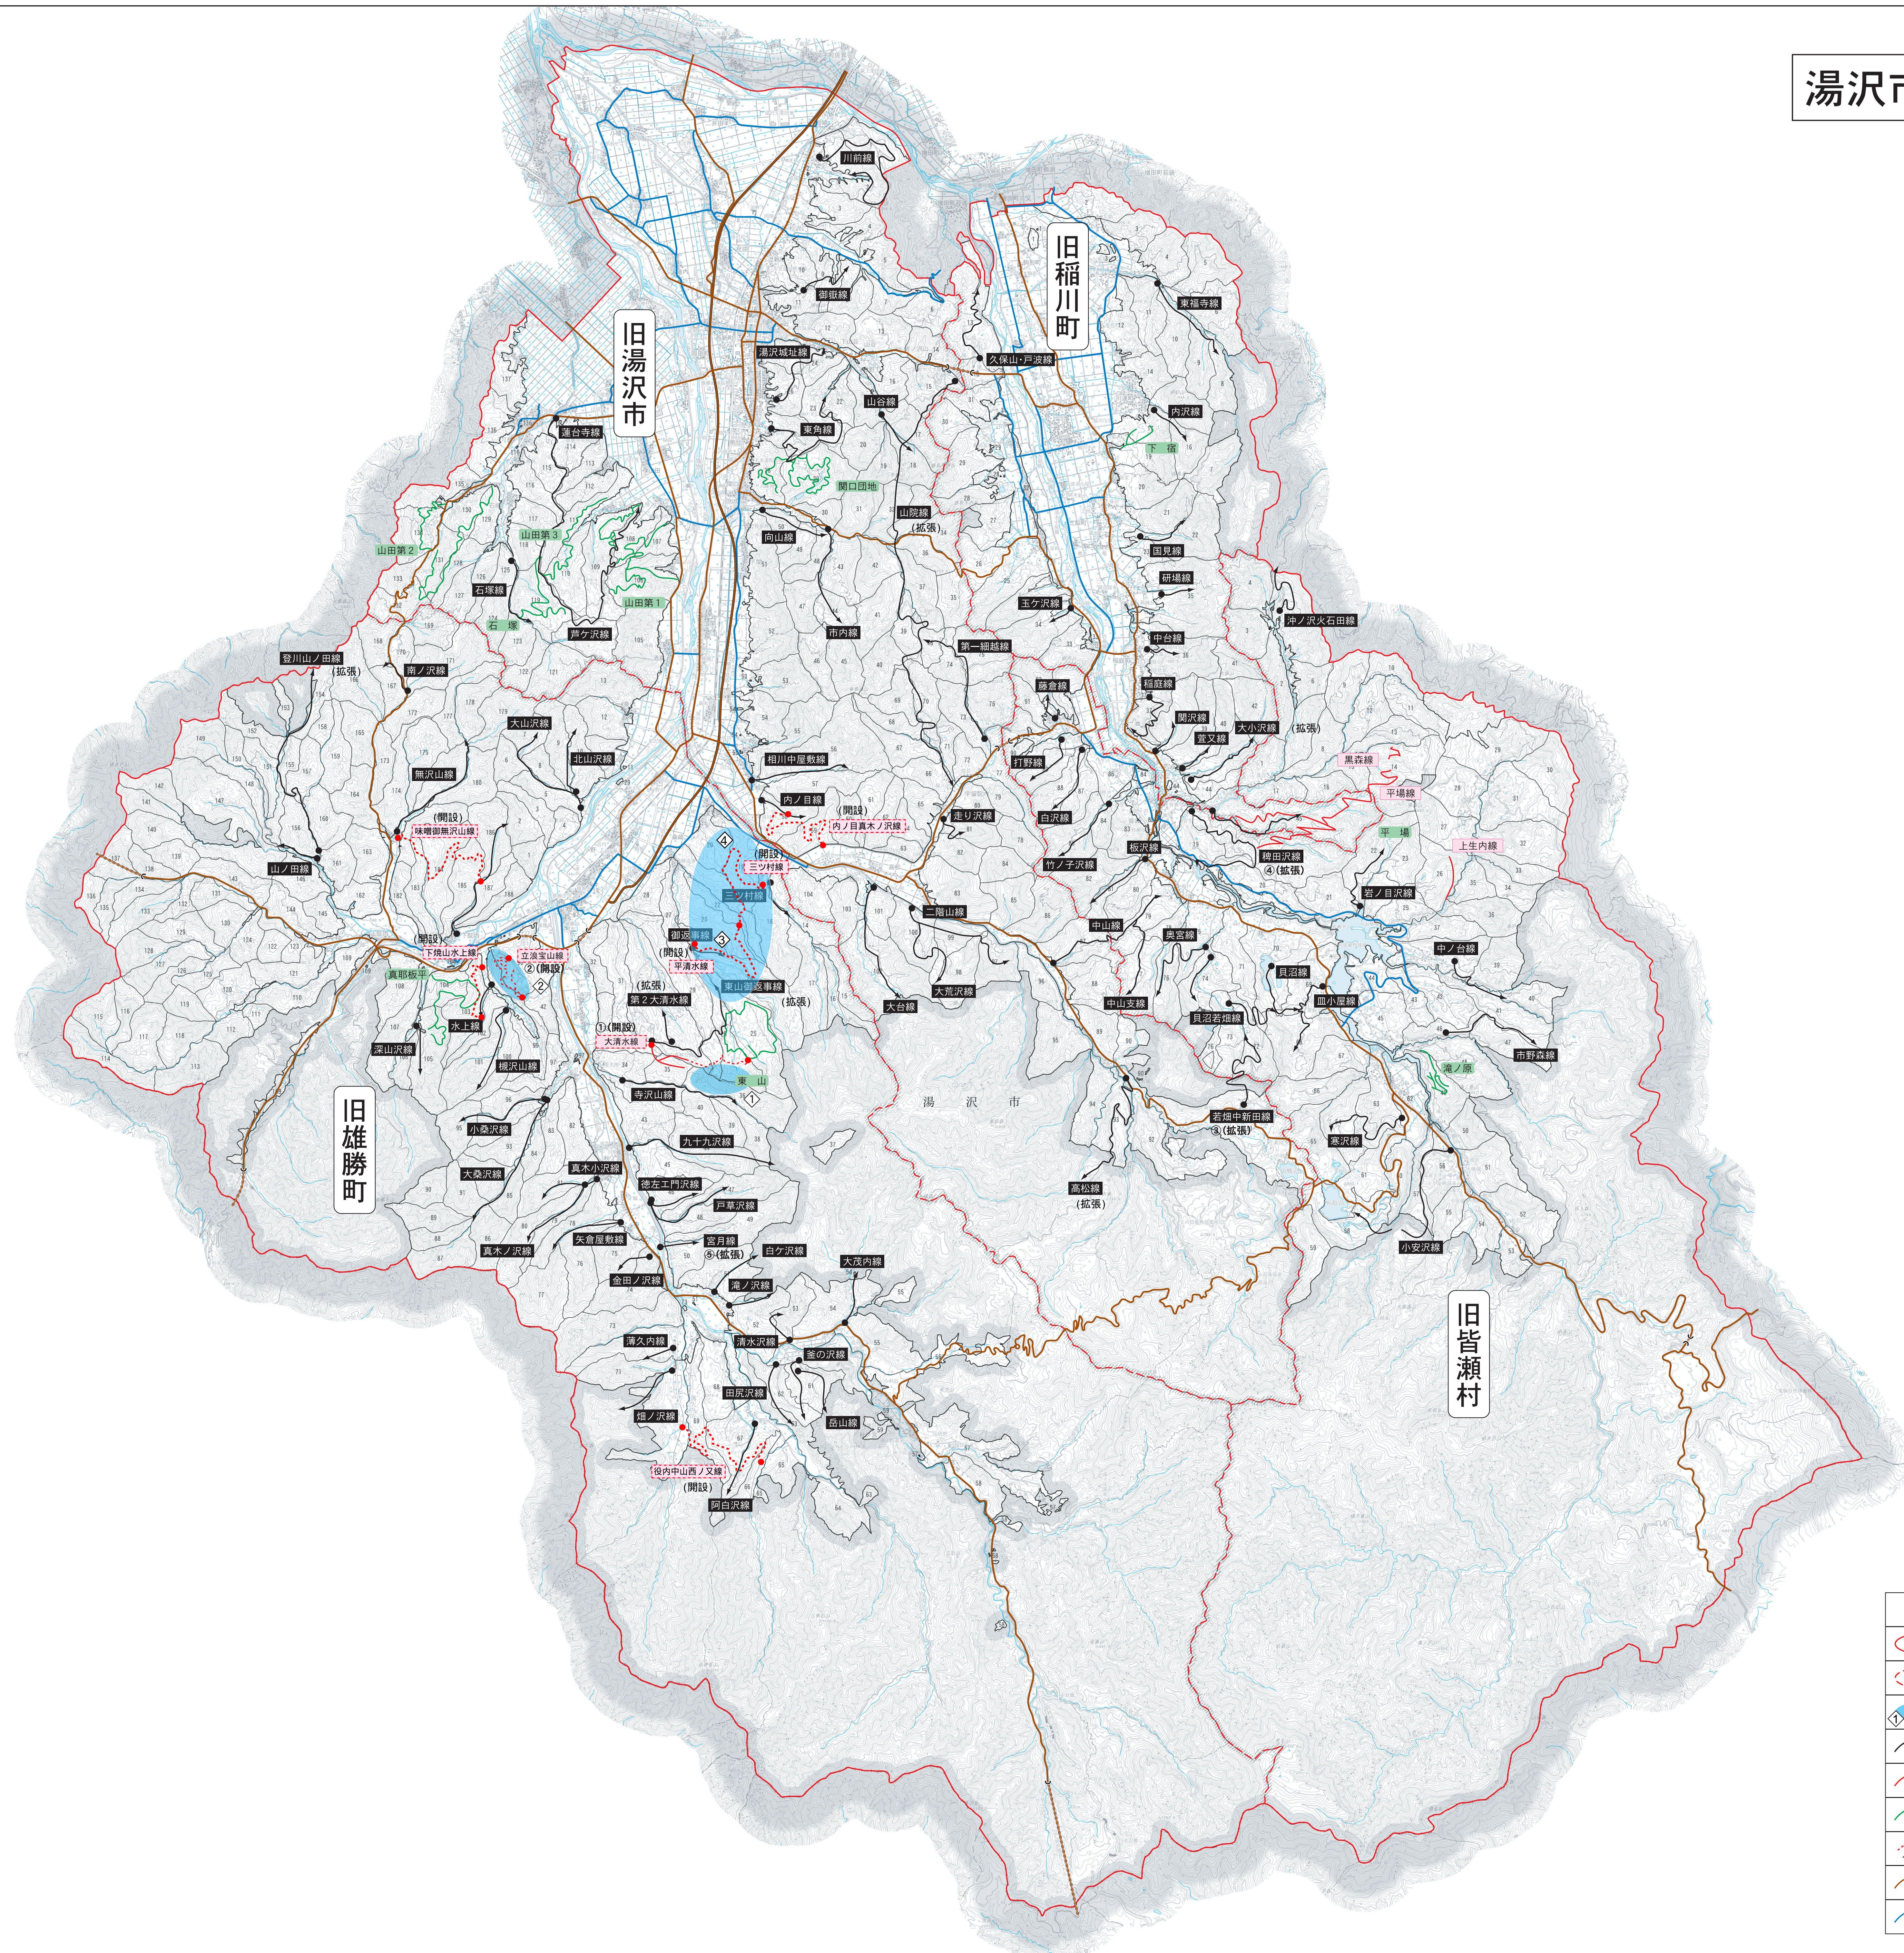

湯沢市森林整備計画概要図

(令和5年3月変更)

凡 例	
	市 町 村 界
	旧 市 町 村 界
	路 網 整 備 等 推 進 区 域
	林 道
	林 業 専 用 道 (規 格 相 当 含 む)
	高 能 率 作 業 路 網
	基 幹 路 網 開 設 等 予 定 路 線
	国 道
	市 町 村 道