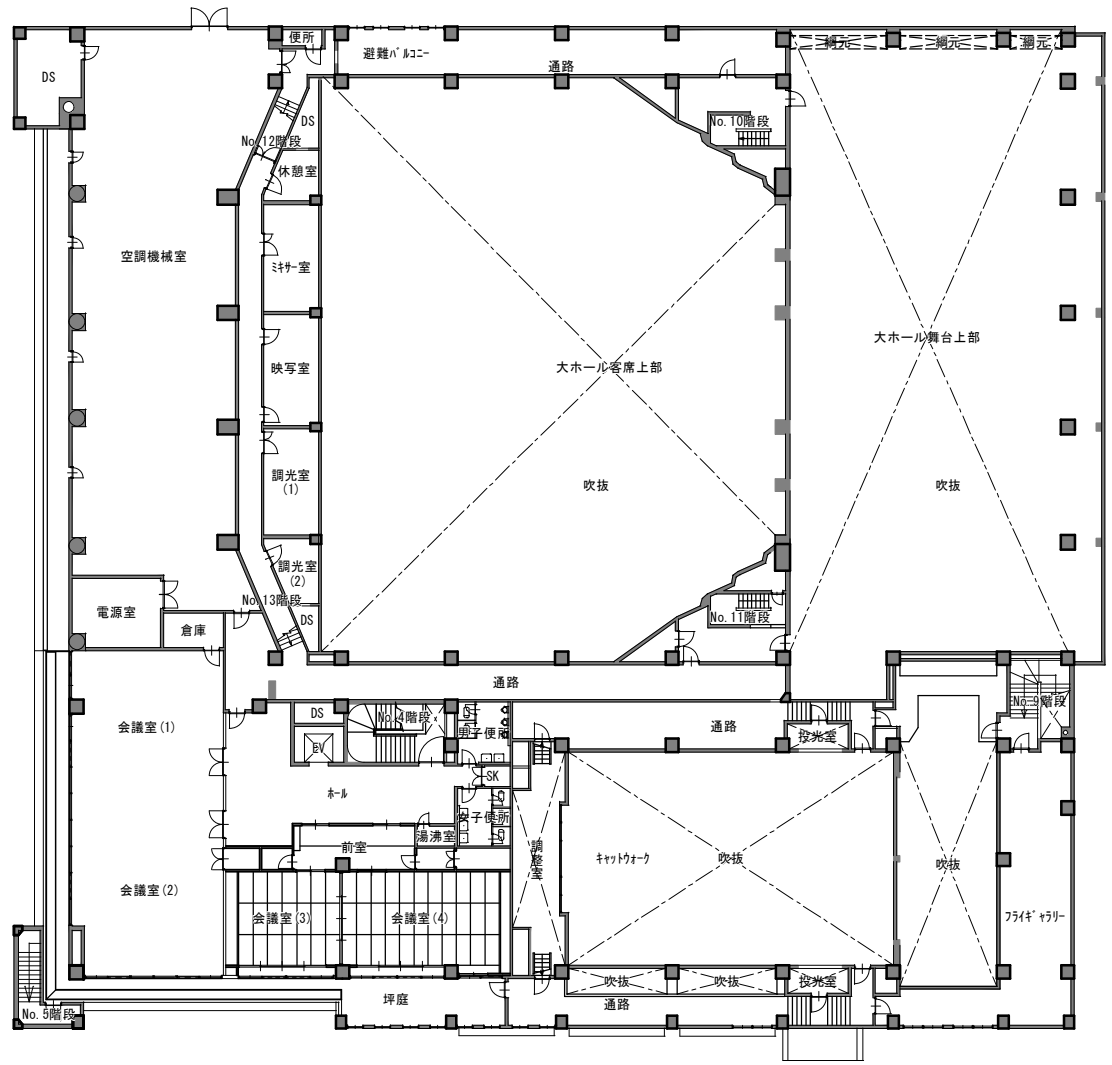

配置図 S=1/600

湯沢文化会館 3階 平面図

湯沢市雄勝文化会館 館内図

湯沢市文化交流センター 配置図・平面図