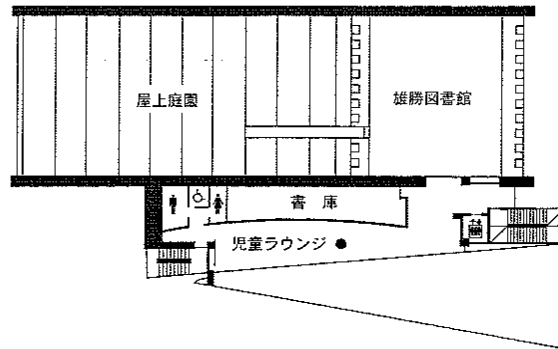

配置図 S=1/600

湯沢文化会館 3階 平面図

湯沢市雄勝文化会館 館内図

湯沢市文化交流センター 配置図・平面図