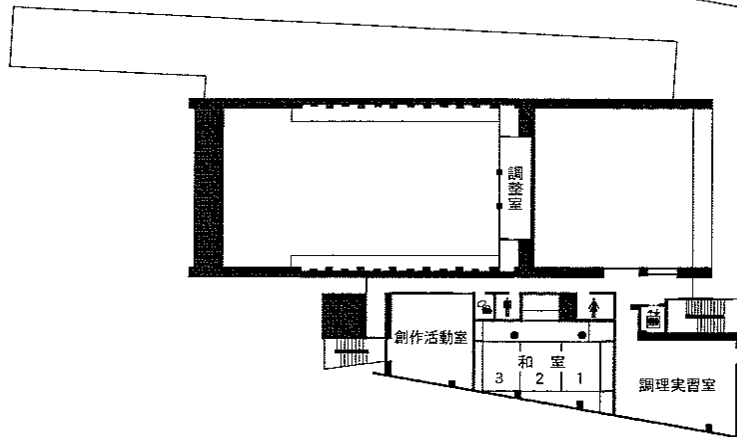

配置図 S=1/600

湯沢文化会館 3階 平面図

湯沢市雄勝文化会館 館内図

湯沢市文化交流センター 配置図・平面図