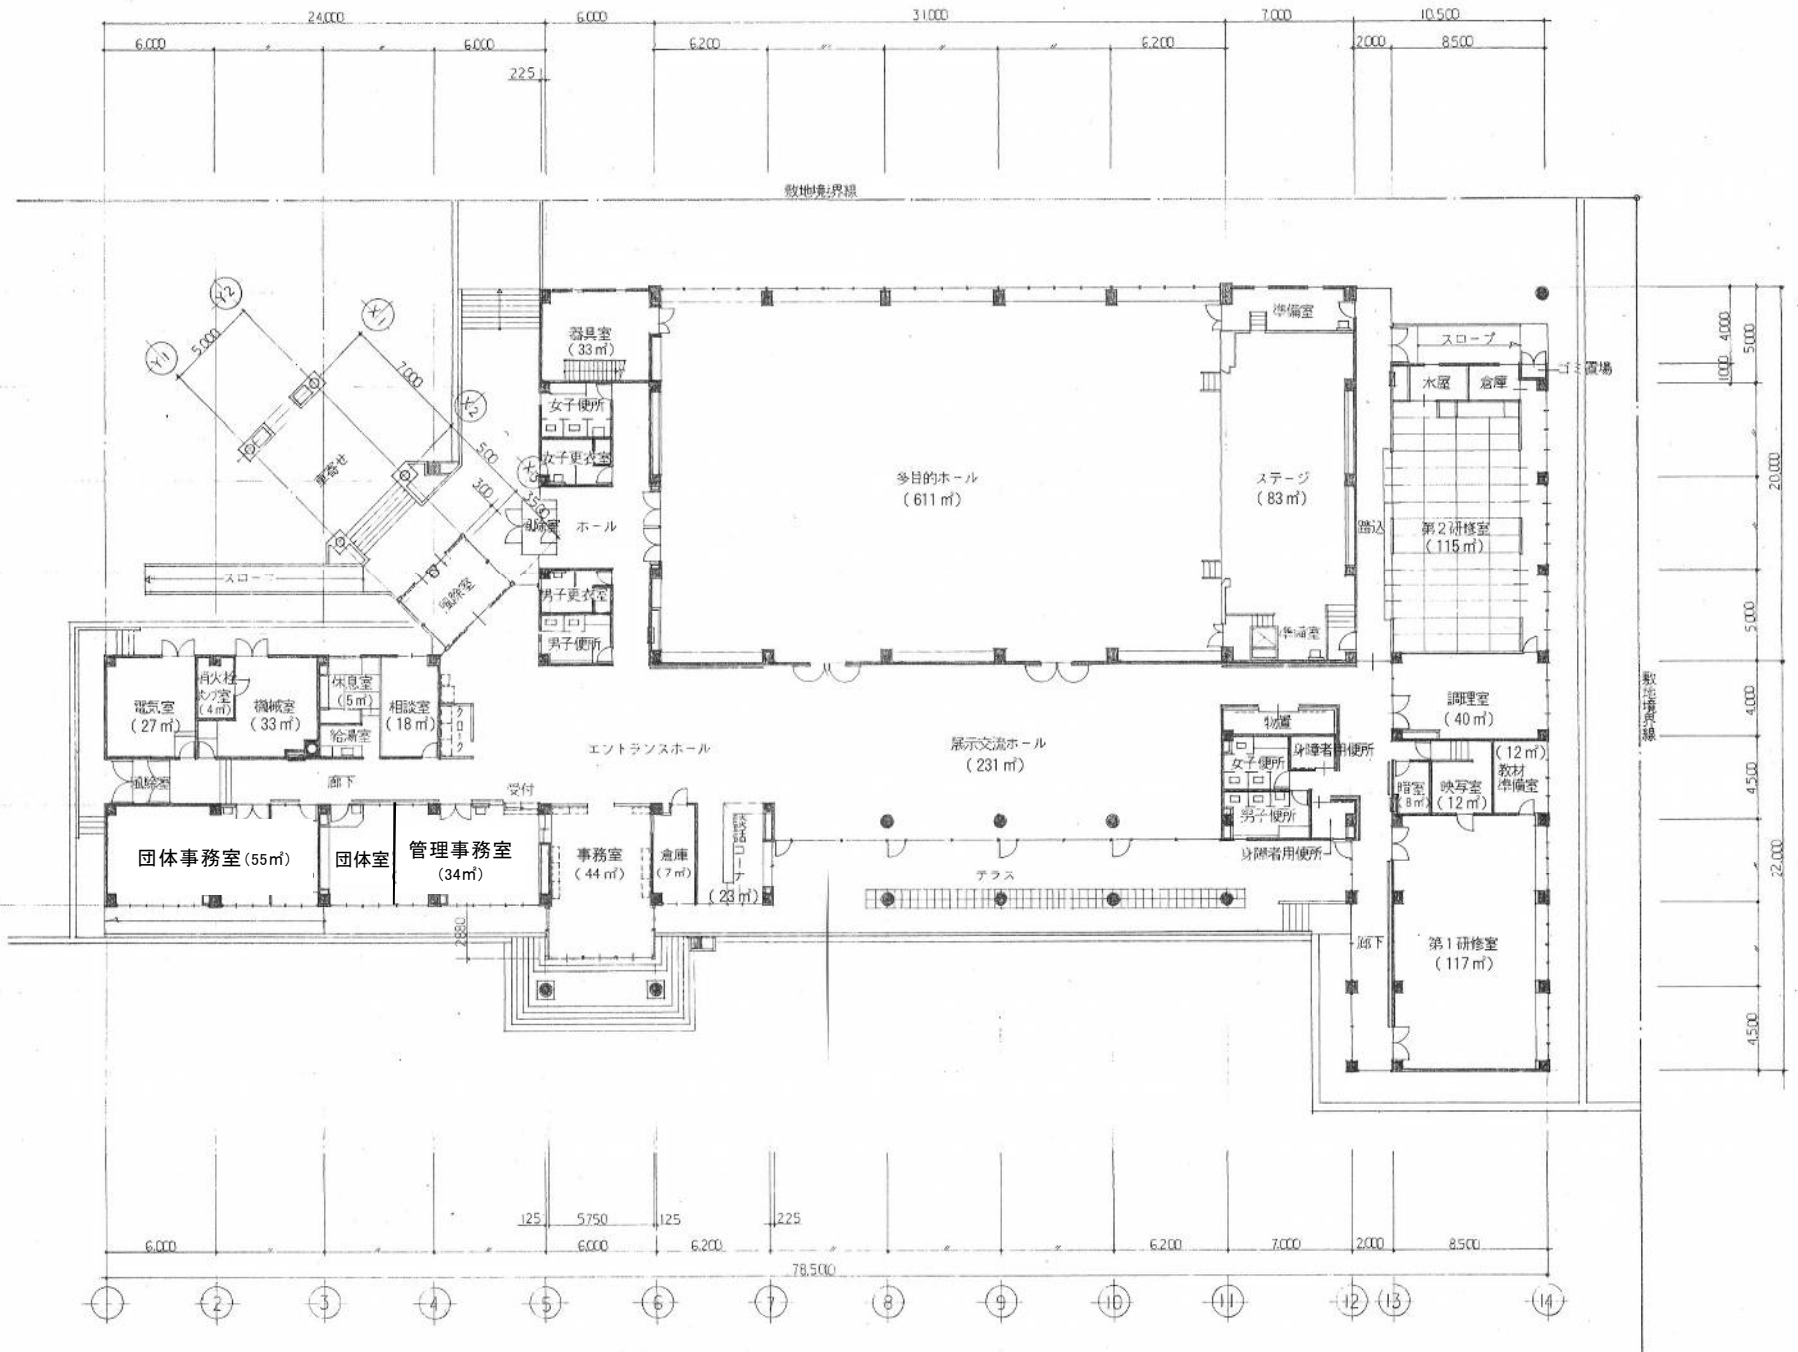

配置図 S=1/600

湯沢文化会館 3階 平面図

湯沢市雄勝文化会館 館内図

湯沢市文化交流センター 配置図・平面図