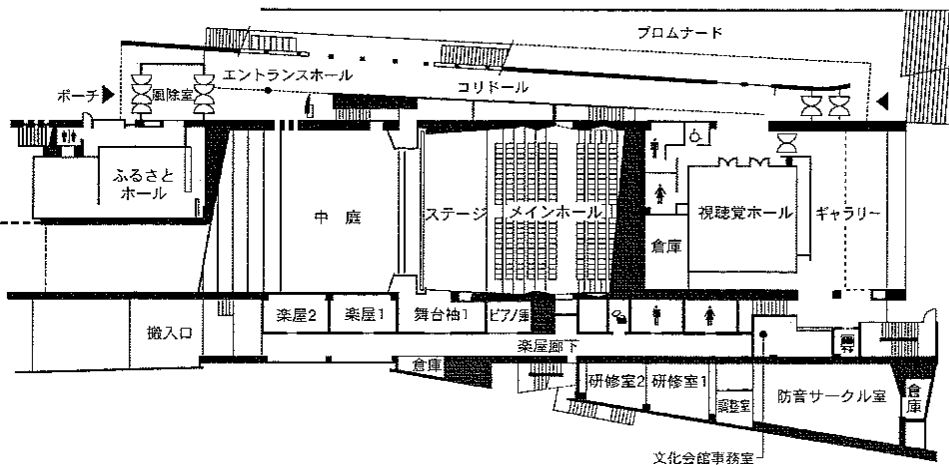

配置図 S=1/600

湯沢文化会館 3階 平面図

湯沢市雄勝文化会館 館内図

湯沢市文化交流センター 配置図・平面図