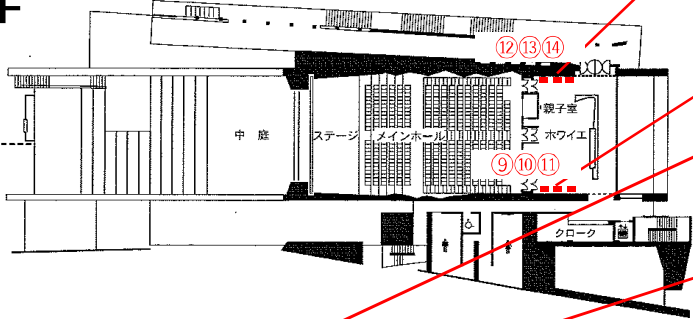

湯沢市雄勝文化会館 館内図

4F

3F

2F

1F