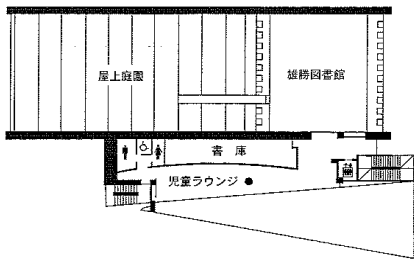

湯沢市雄勝文化会館 館内図

4F