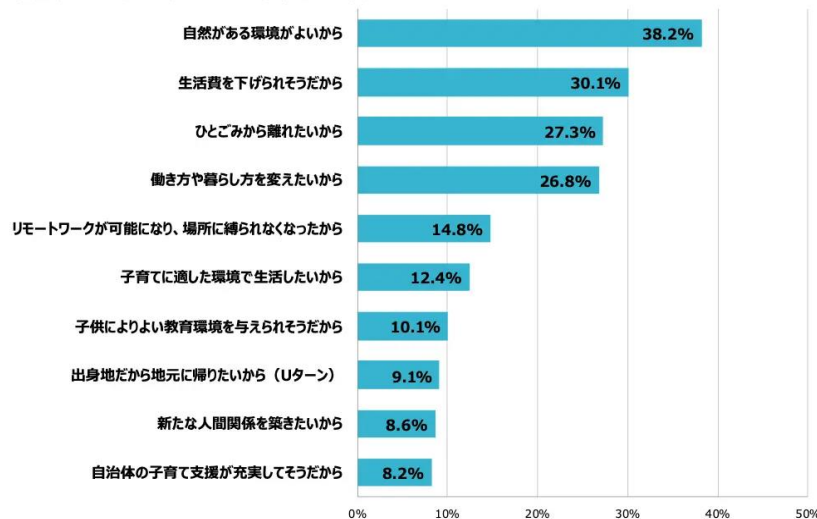

# お試し移住体験ツアー

- パッケージ型体験ツアー

自治体がそれぞれルートなどを設定しその地域を総合的に知ることができる

- オーダーメイド型体験ツアー

自分が行きたいところや日程に合わせてスケジュールを組み、案内してもらえる

- 職業体験ツアー

移住後の仕事につながるような体験ができる

## 「利用客のニーズに合わせた場所選び」

- ① 子供の教育環境、  
新しい人間関係を築きたい人向け
- ② 自然がある環境、  
人混みから離れた人向け

【 地方へ移住したい理由や興味がある理由 】 (上位10抜粋)

東京在住 20~40代 (学生を除く) 移住に関心あり n=975  
モニタス「移住に関する意識調査 東京在住者編」