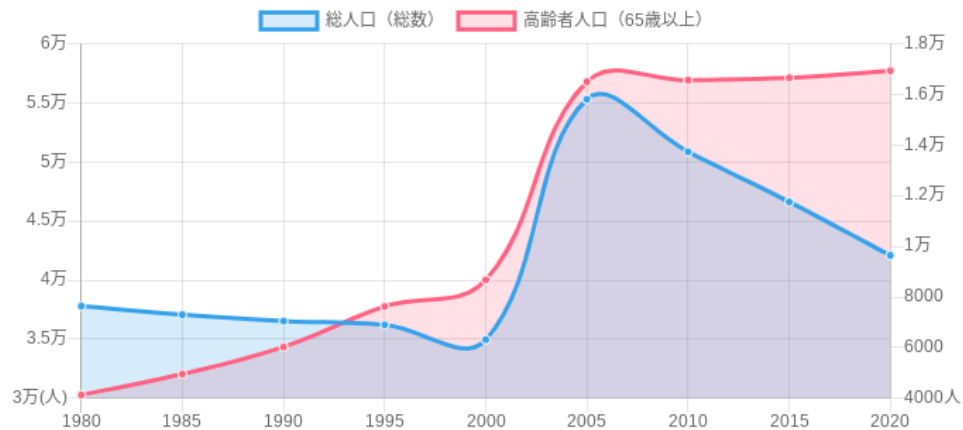

湯沢市の現状

湯沢市の総人口（総数）
推移グラフ(1980～2020年)
(graphtochart.com作成)