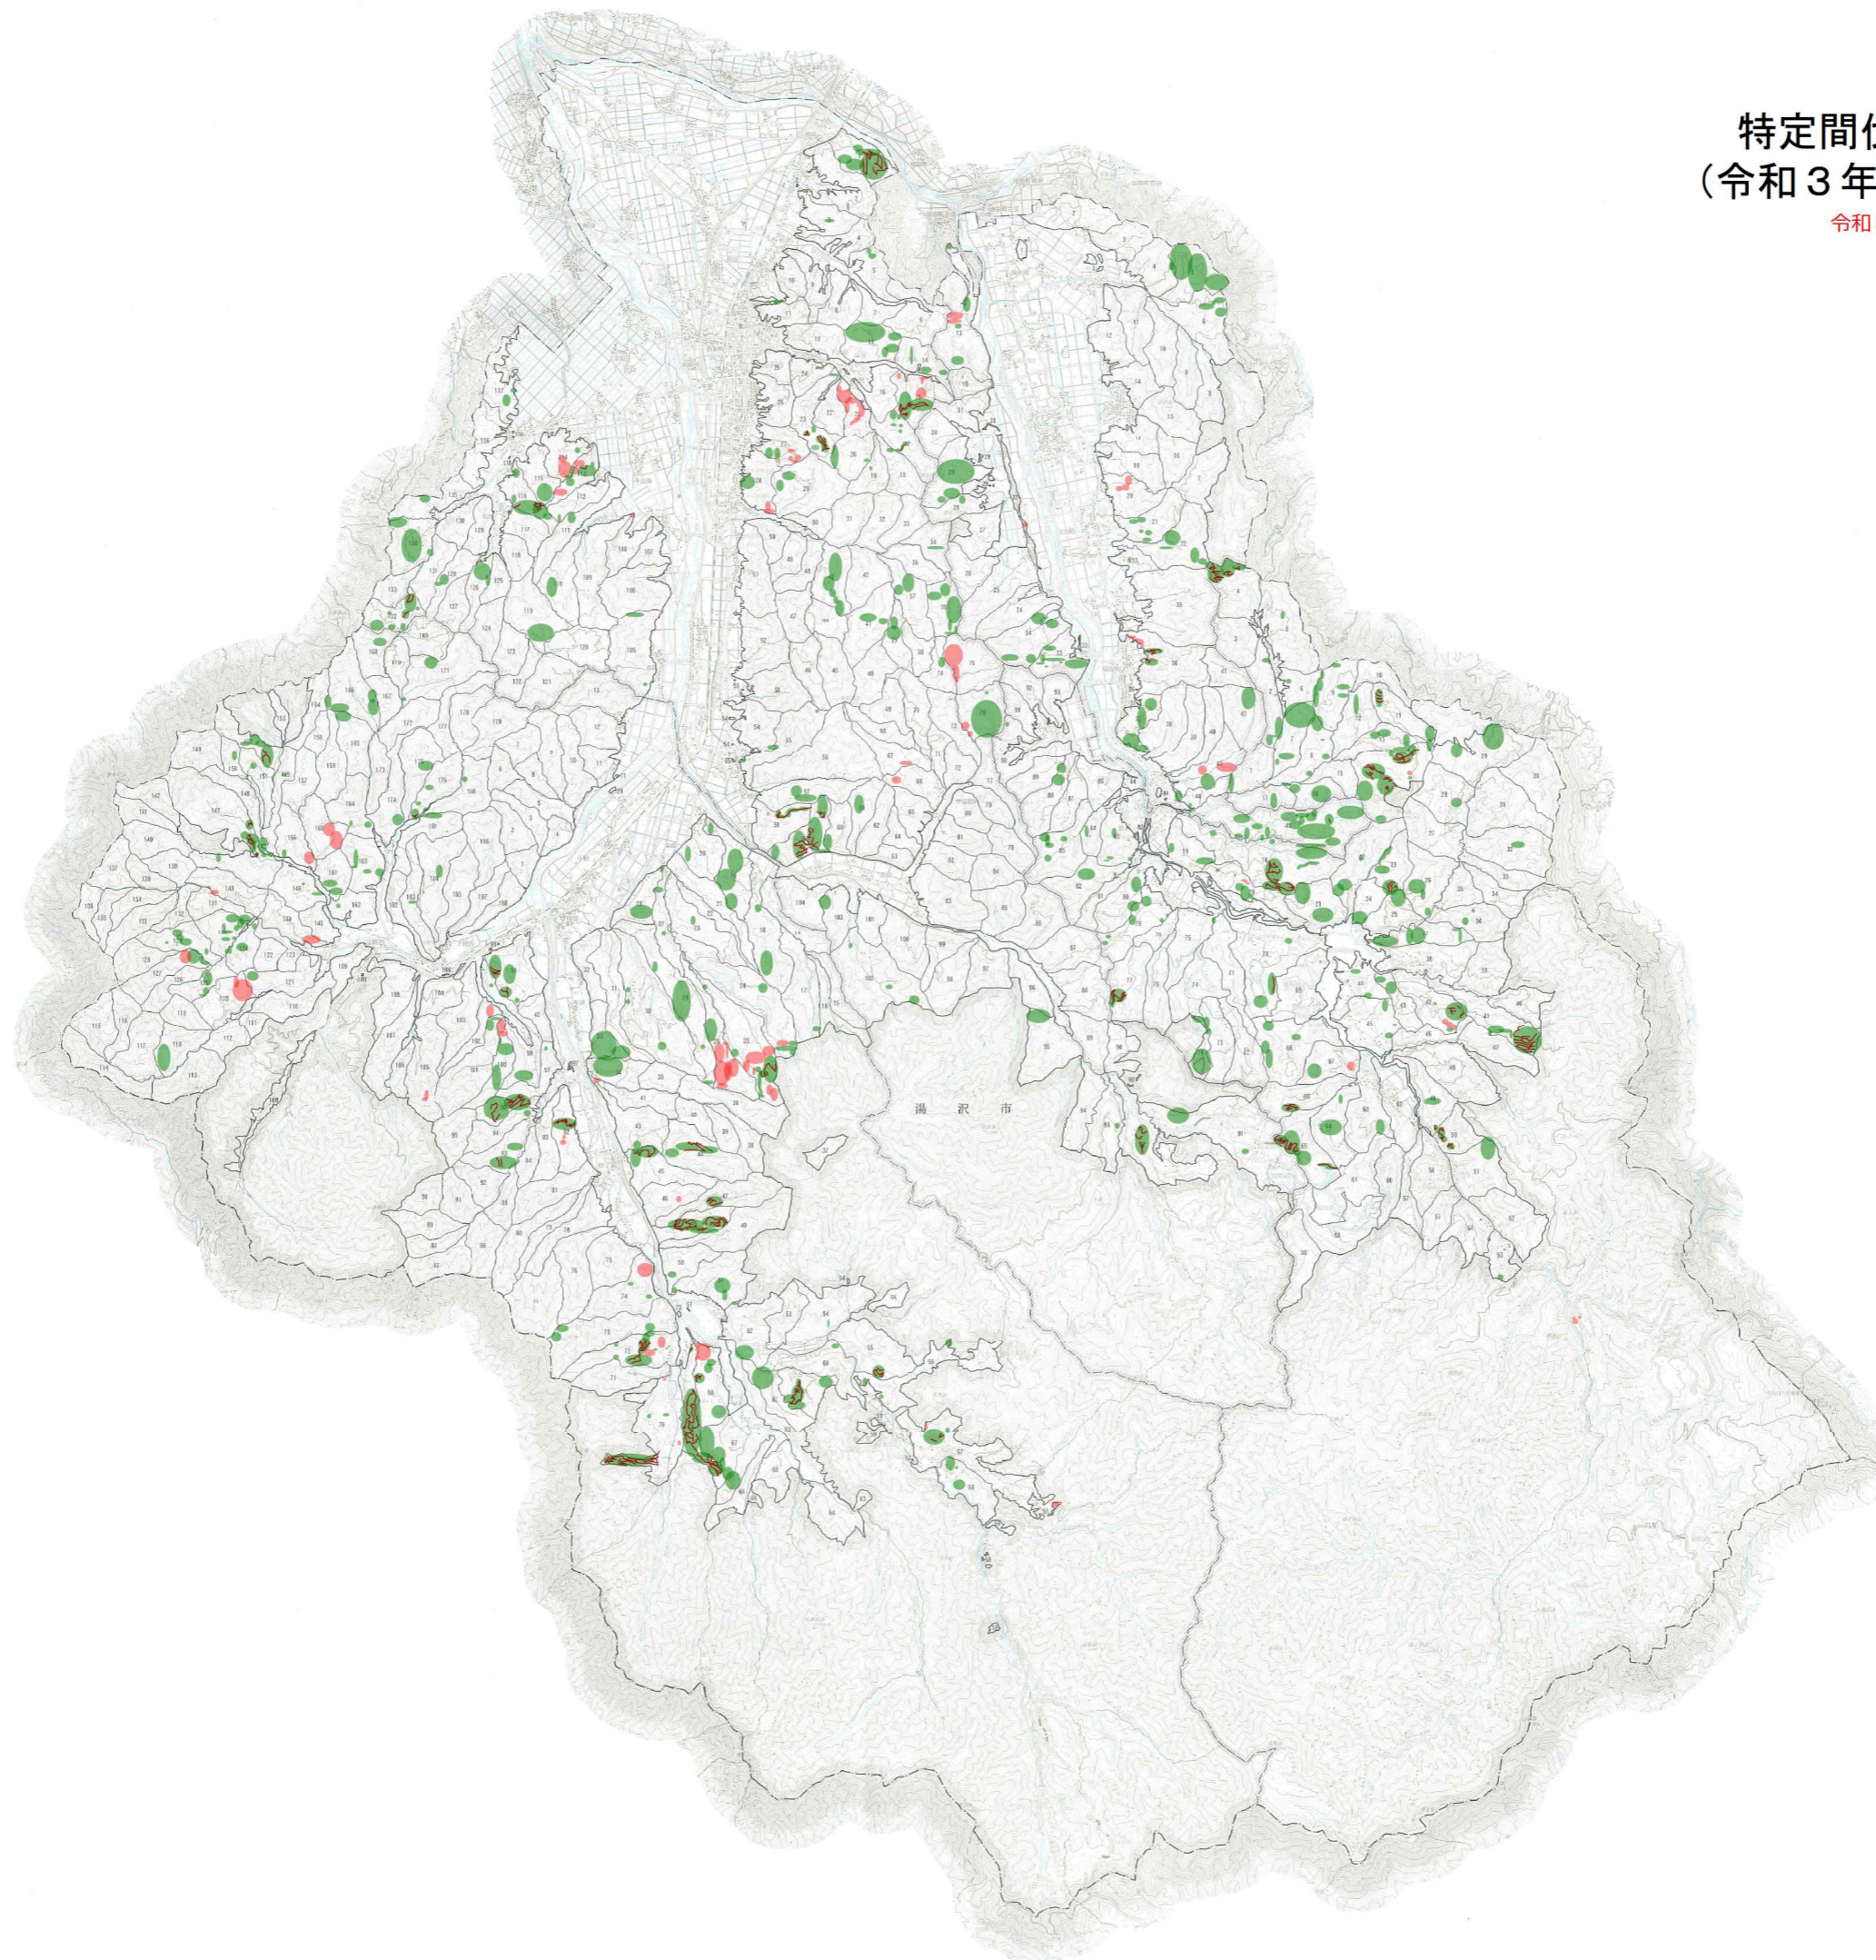

湯沢市 特定間伐等促進計画図 (令和3年度～令和12年度)

令和8年3月13日変更

凡例	
間伐等	●
造林	●
作業道	—

凡例	
湯沢市区域界	—
旧市町村界	—
国有林界	—
地域森林計画対象区域	—
林班界	—