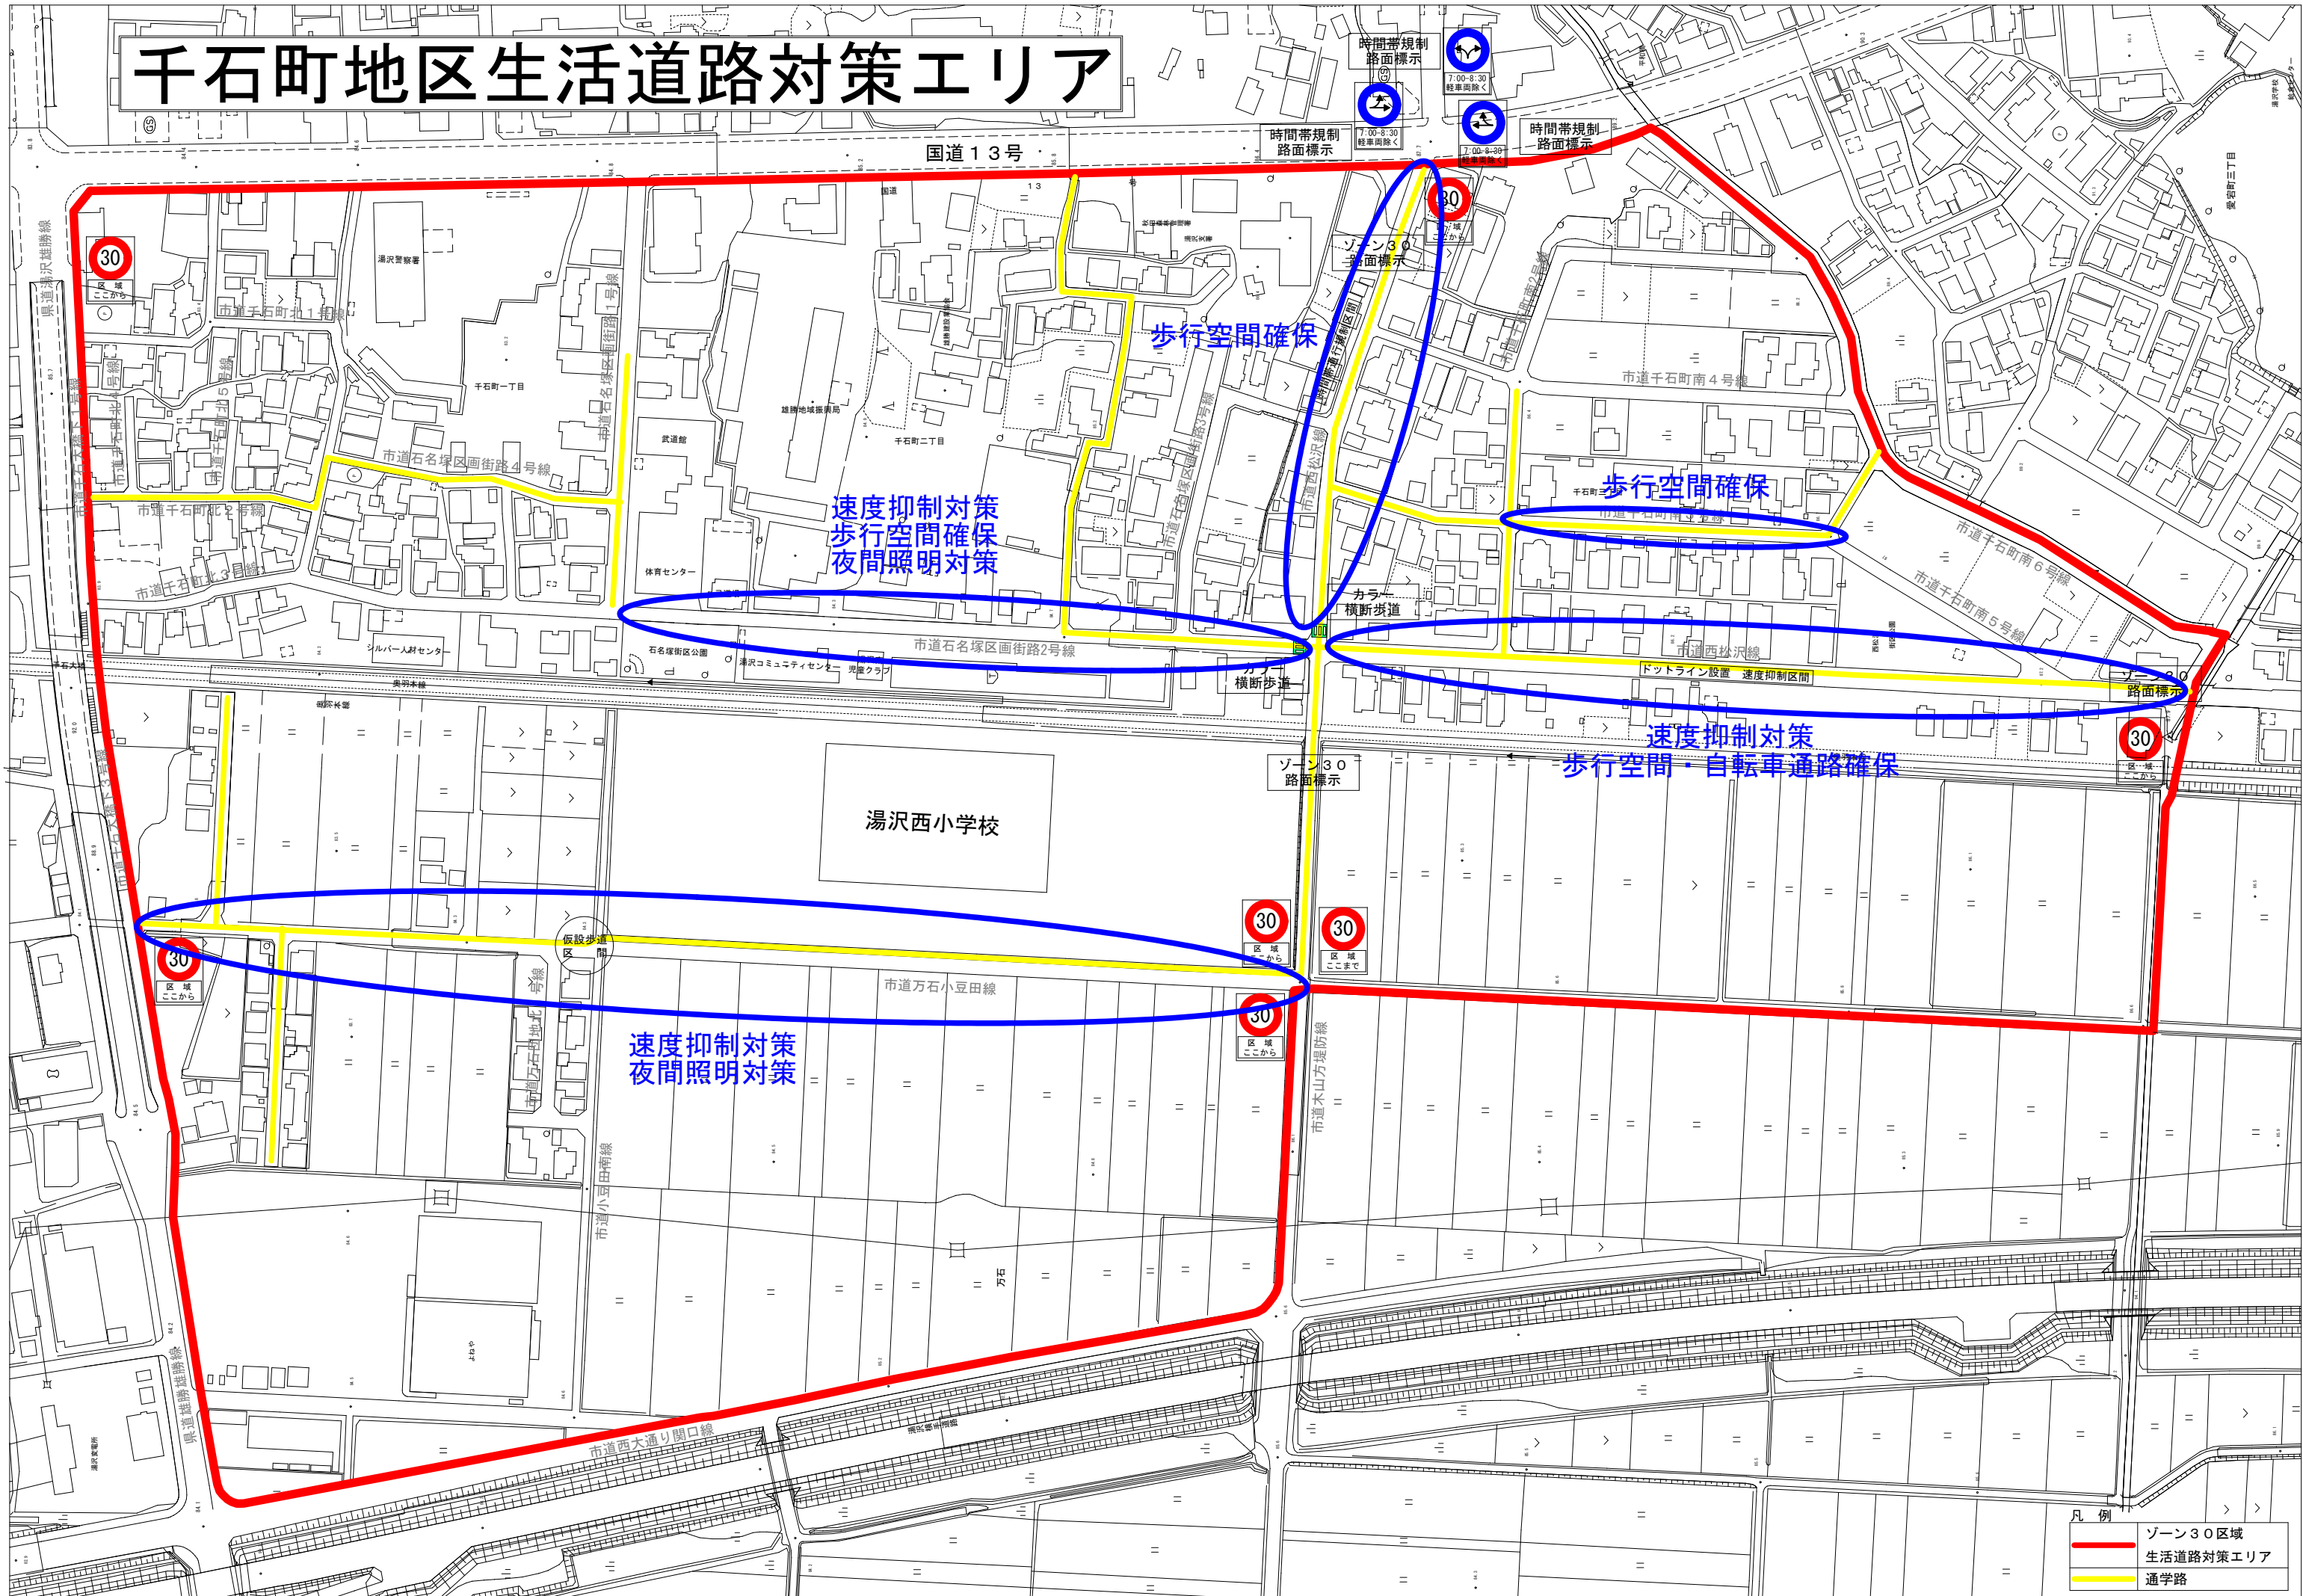

千石町地区生活道路対策エリア

速度抑制対策
歩行空間確保
夜間照明対策

歩行空間確保

歩行空間確保

速度抑制対策
歩行空間・自転車通路確保

速度抑制対策
夜間照明対策

湯沢西小学校

凡例

	ゾーン30区域
	生活道路対策エリア
	通学路