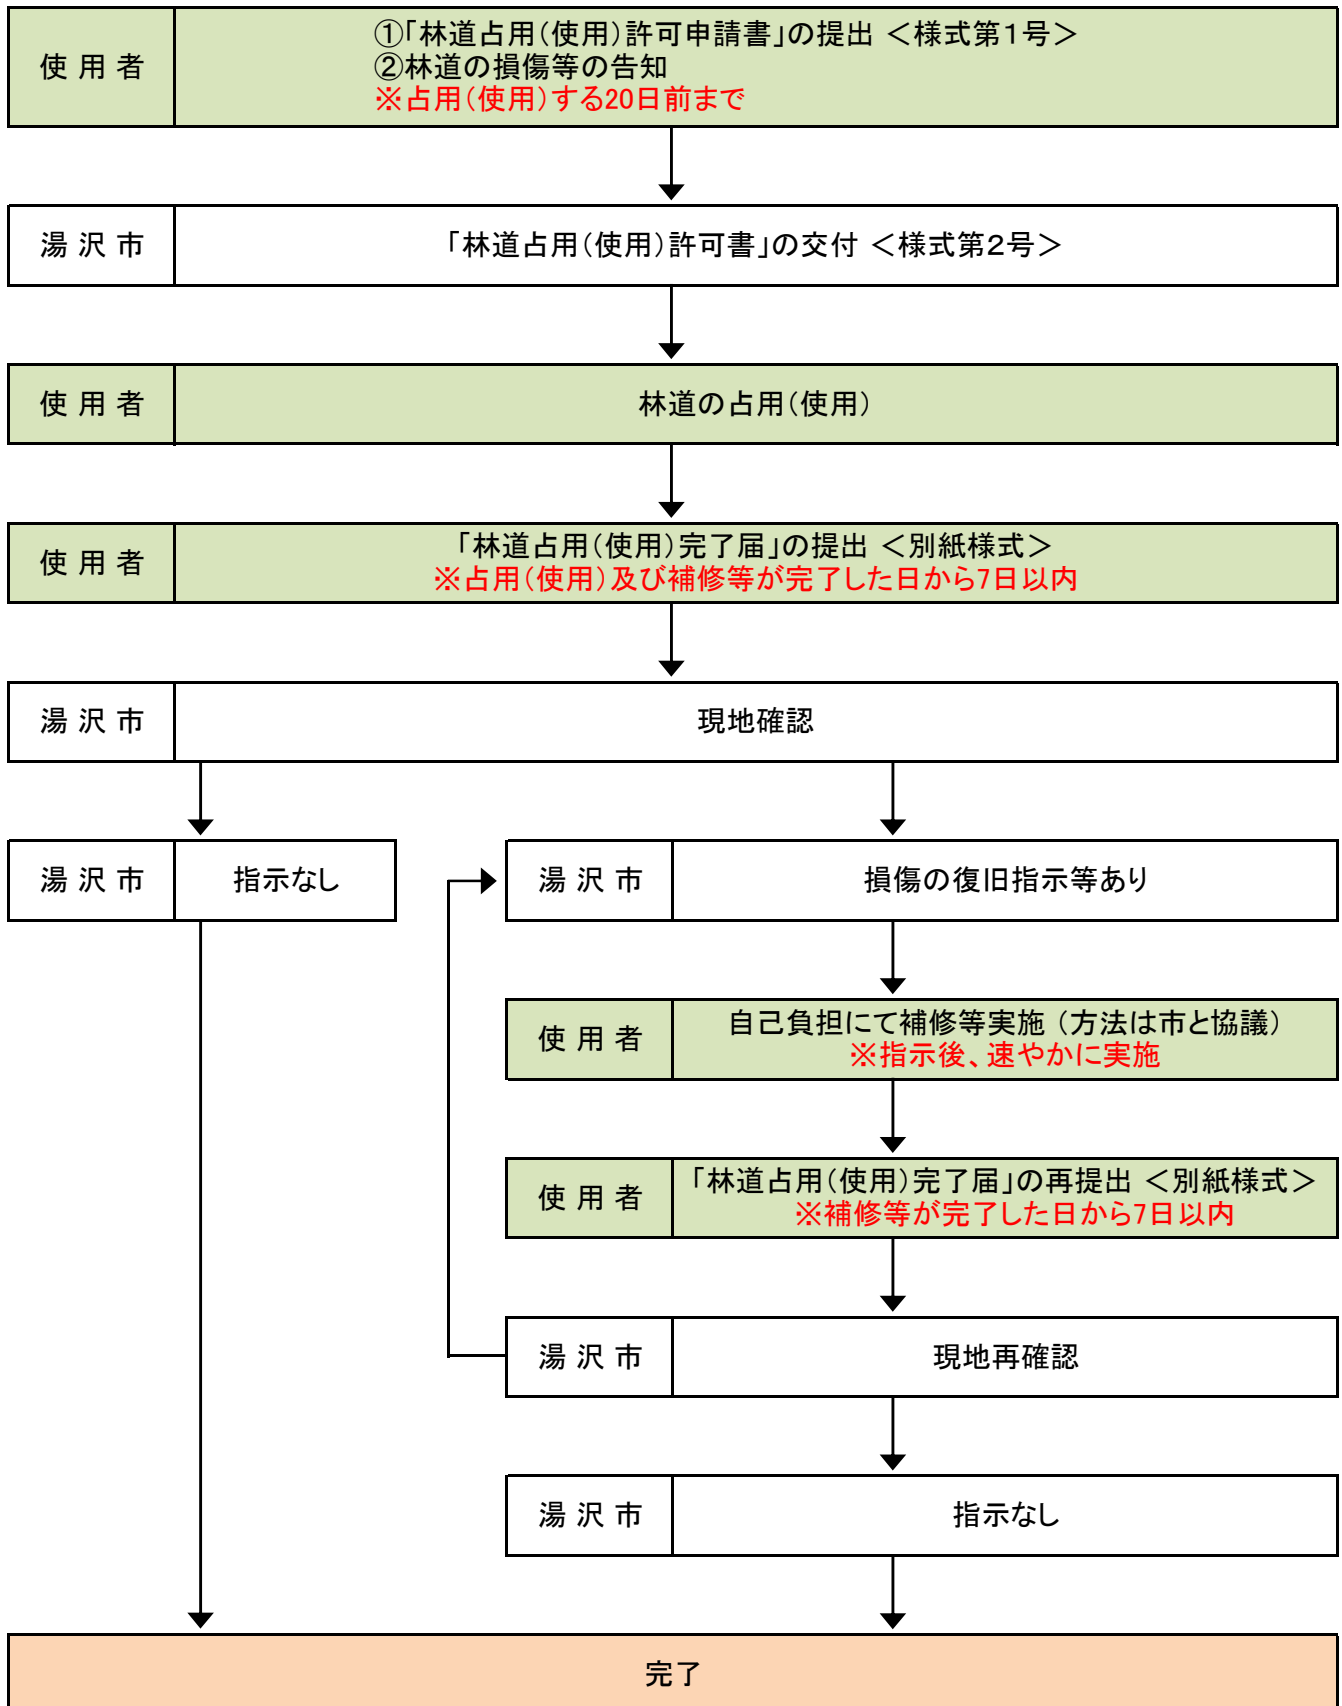

<林道等使用管理の手順>

■ …使用者

□ …湯沢市

湯沢市が管理する林業専用道(規格相当含む)、高能率作業道及び作業道を占用(使用)する場合もこの手順を準用し、同様式を使用する。