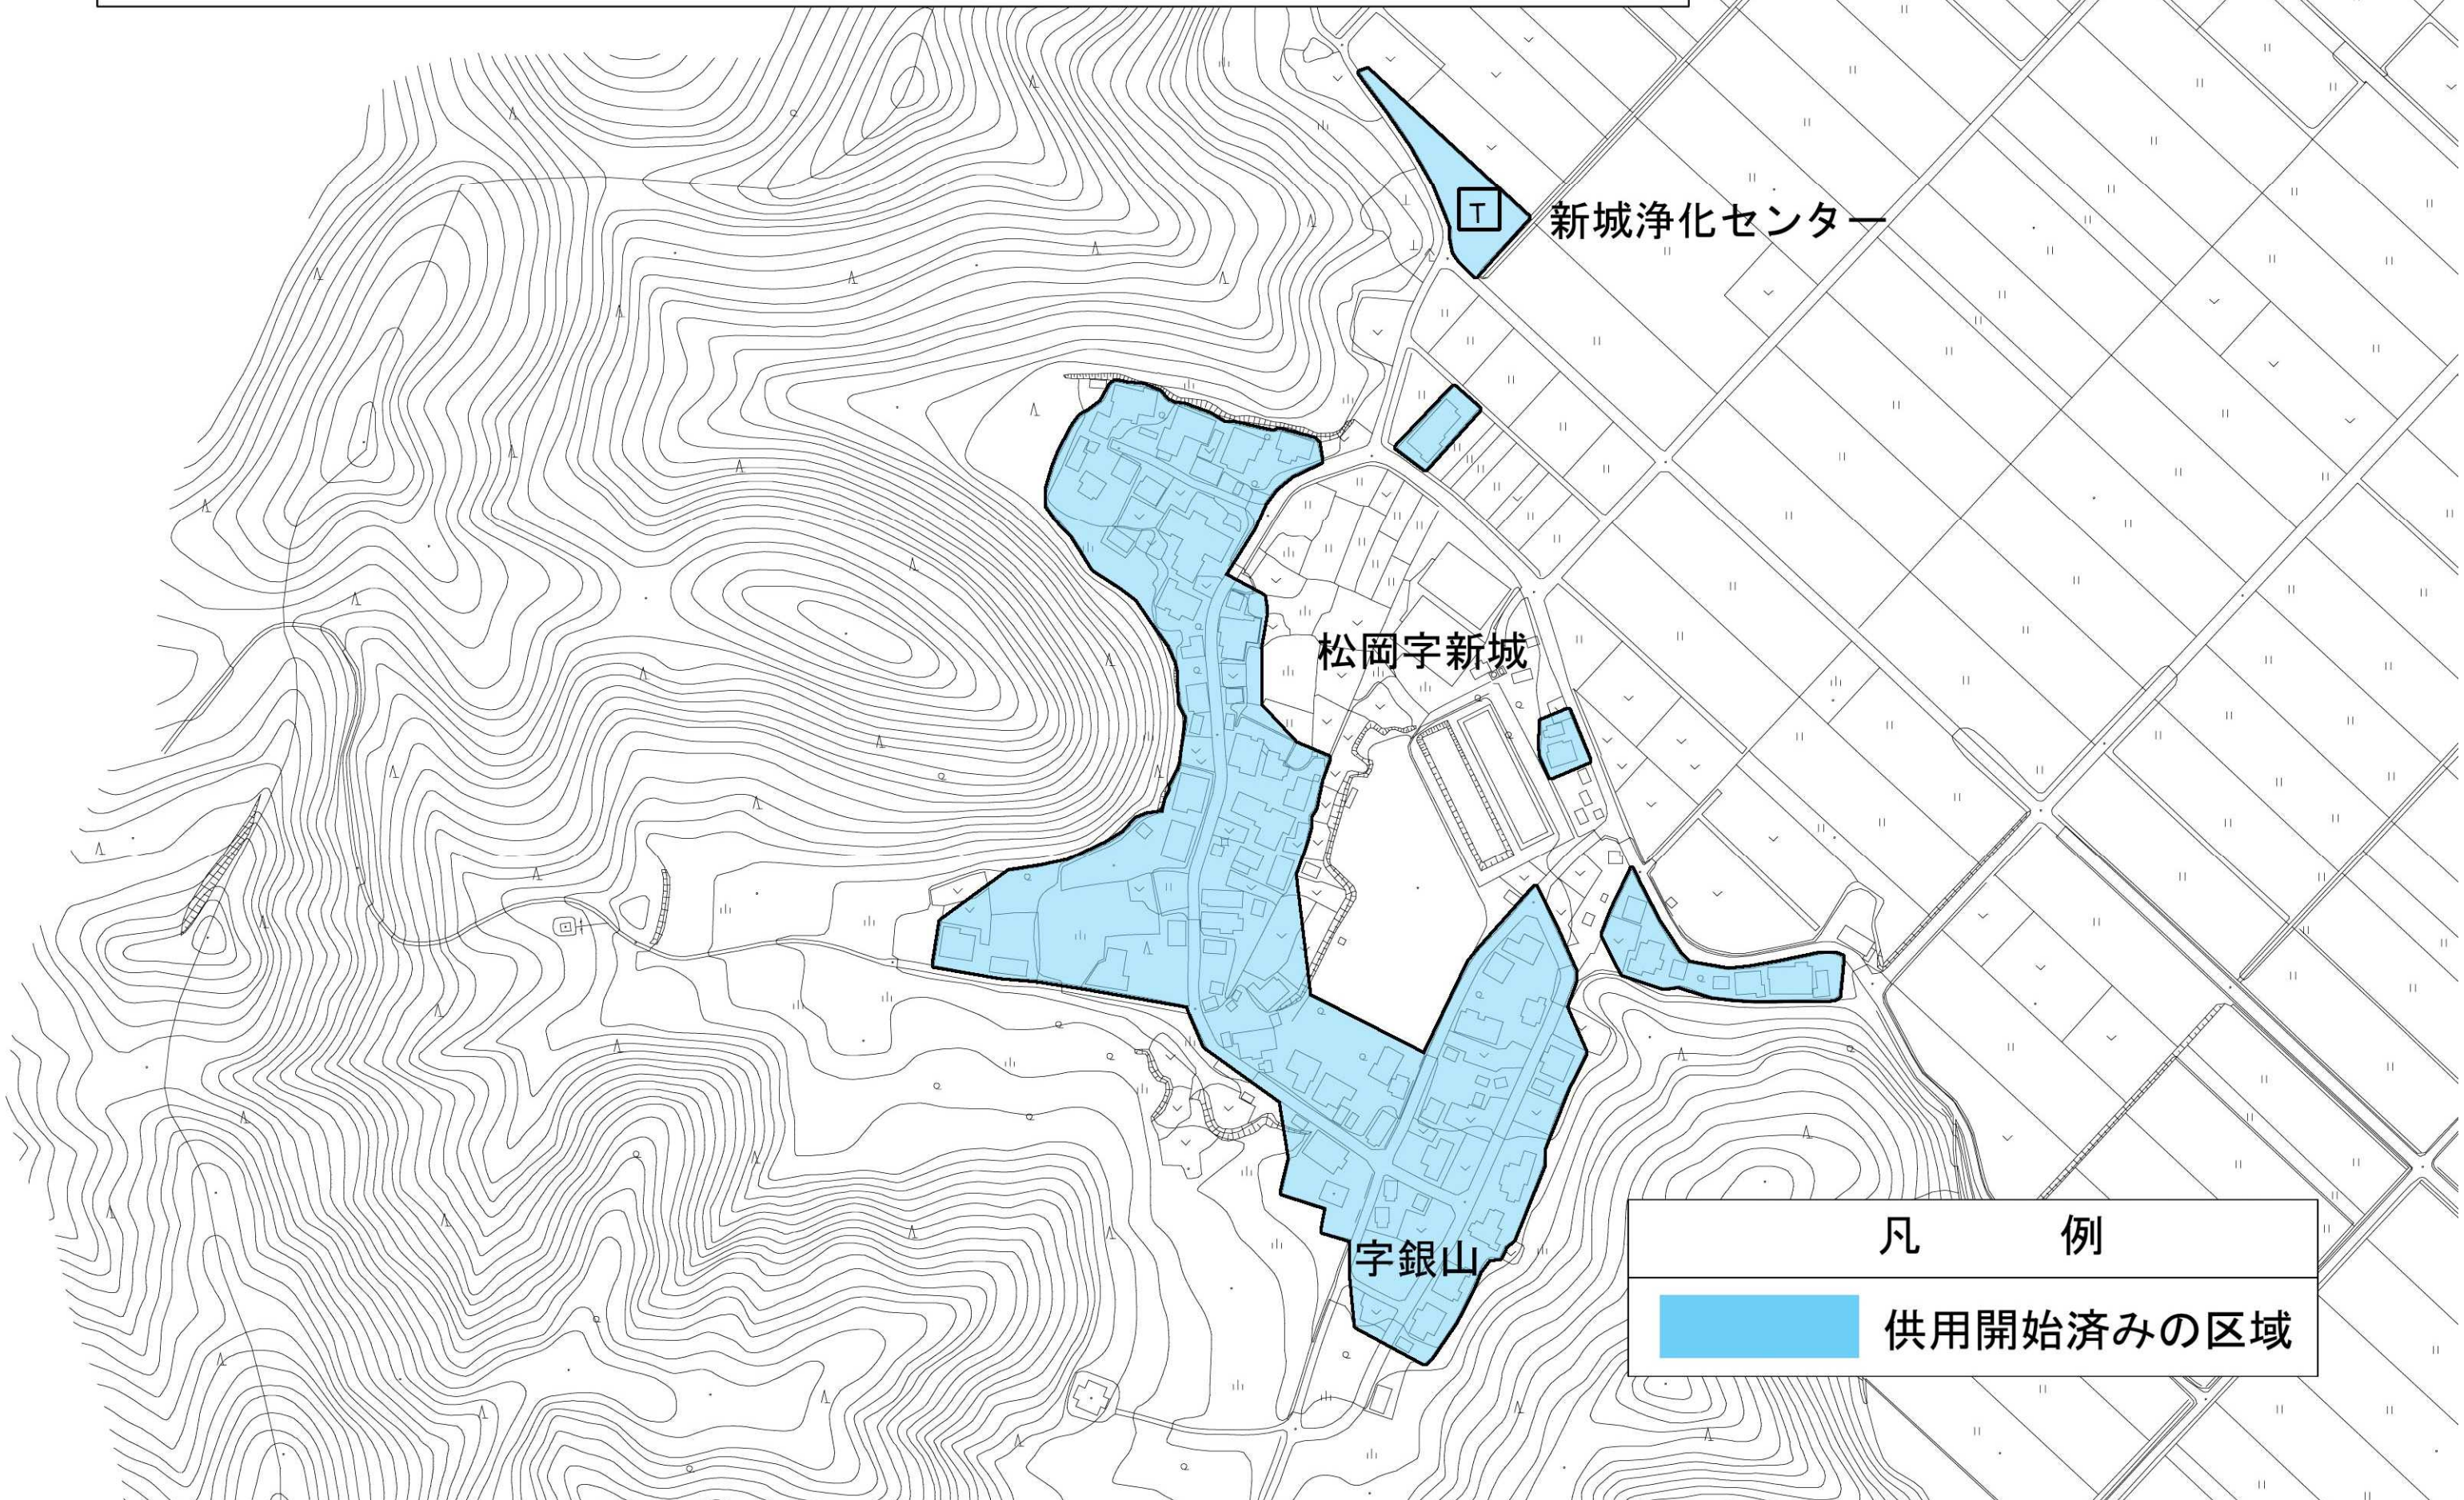

# 農業集落排水（新城浄化センター）供用開始区域図

T 新城浄化センター

松岡字新城

字銀山

凡 例

■ 供用開始済みの区域