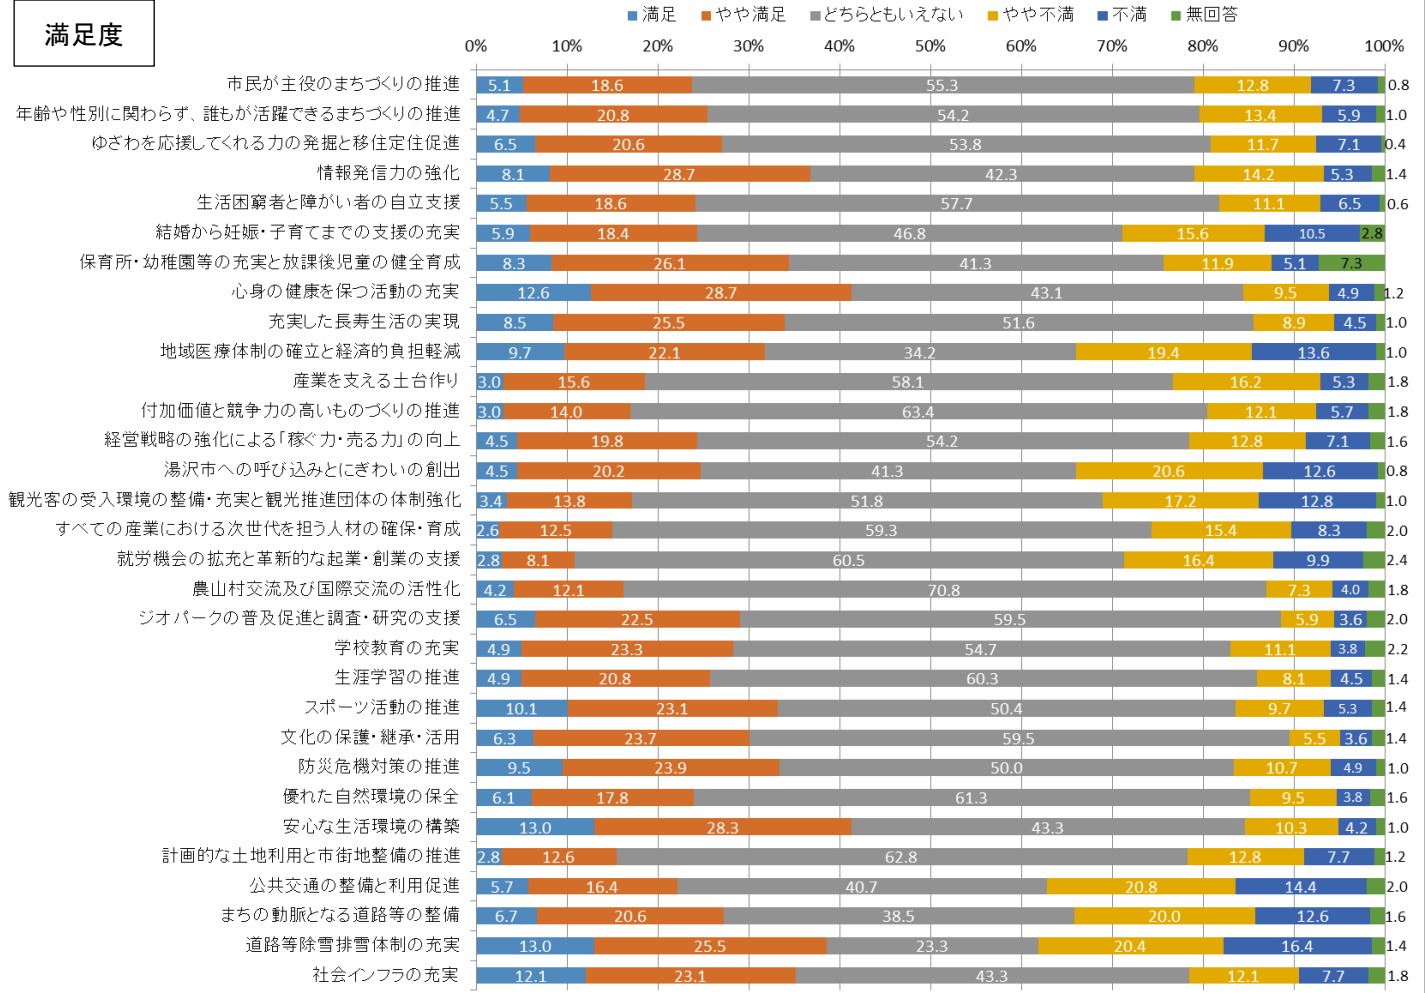

令和元年度 市民満足度調査結果（満足度・重要度）

満足度

重要度