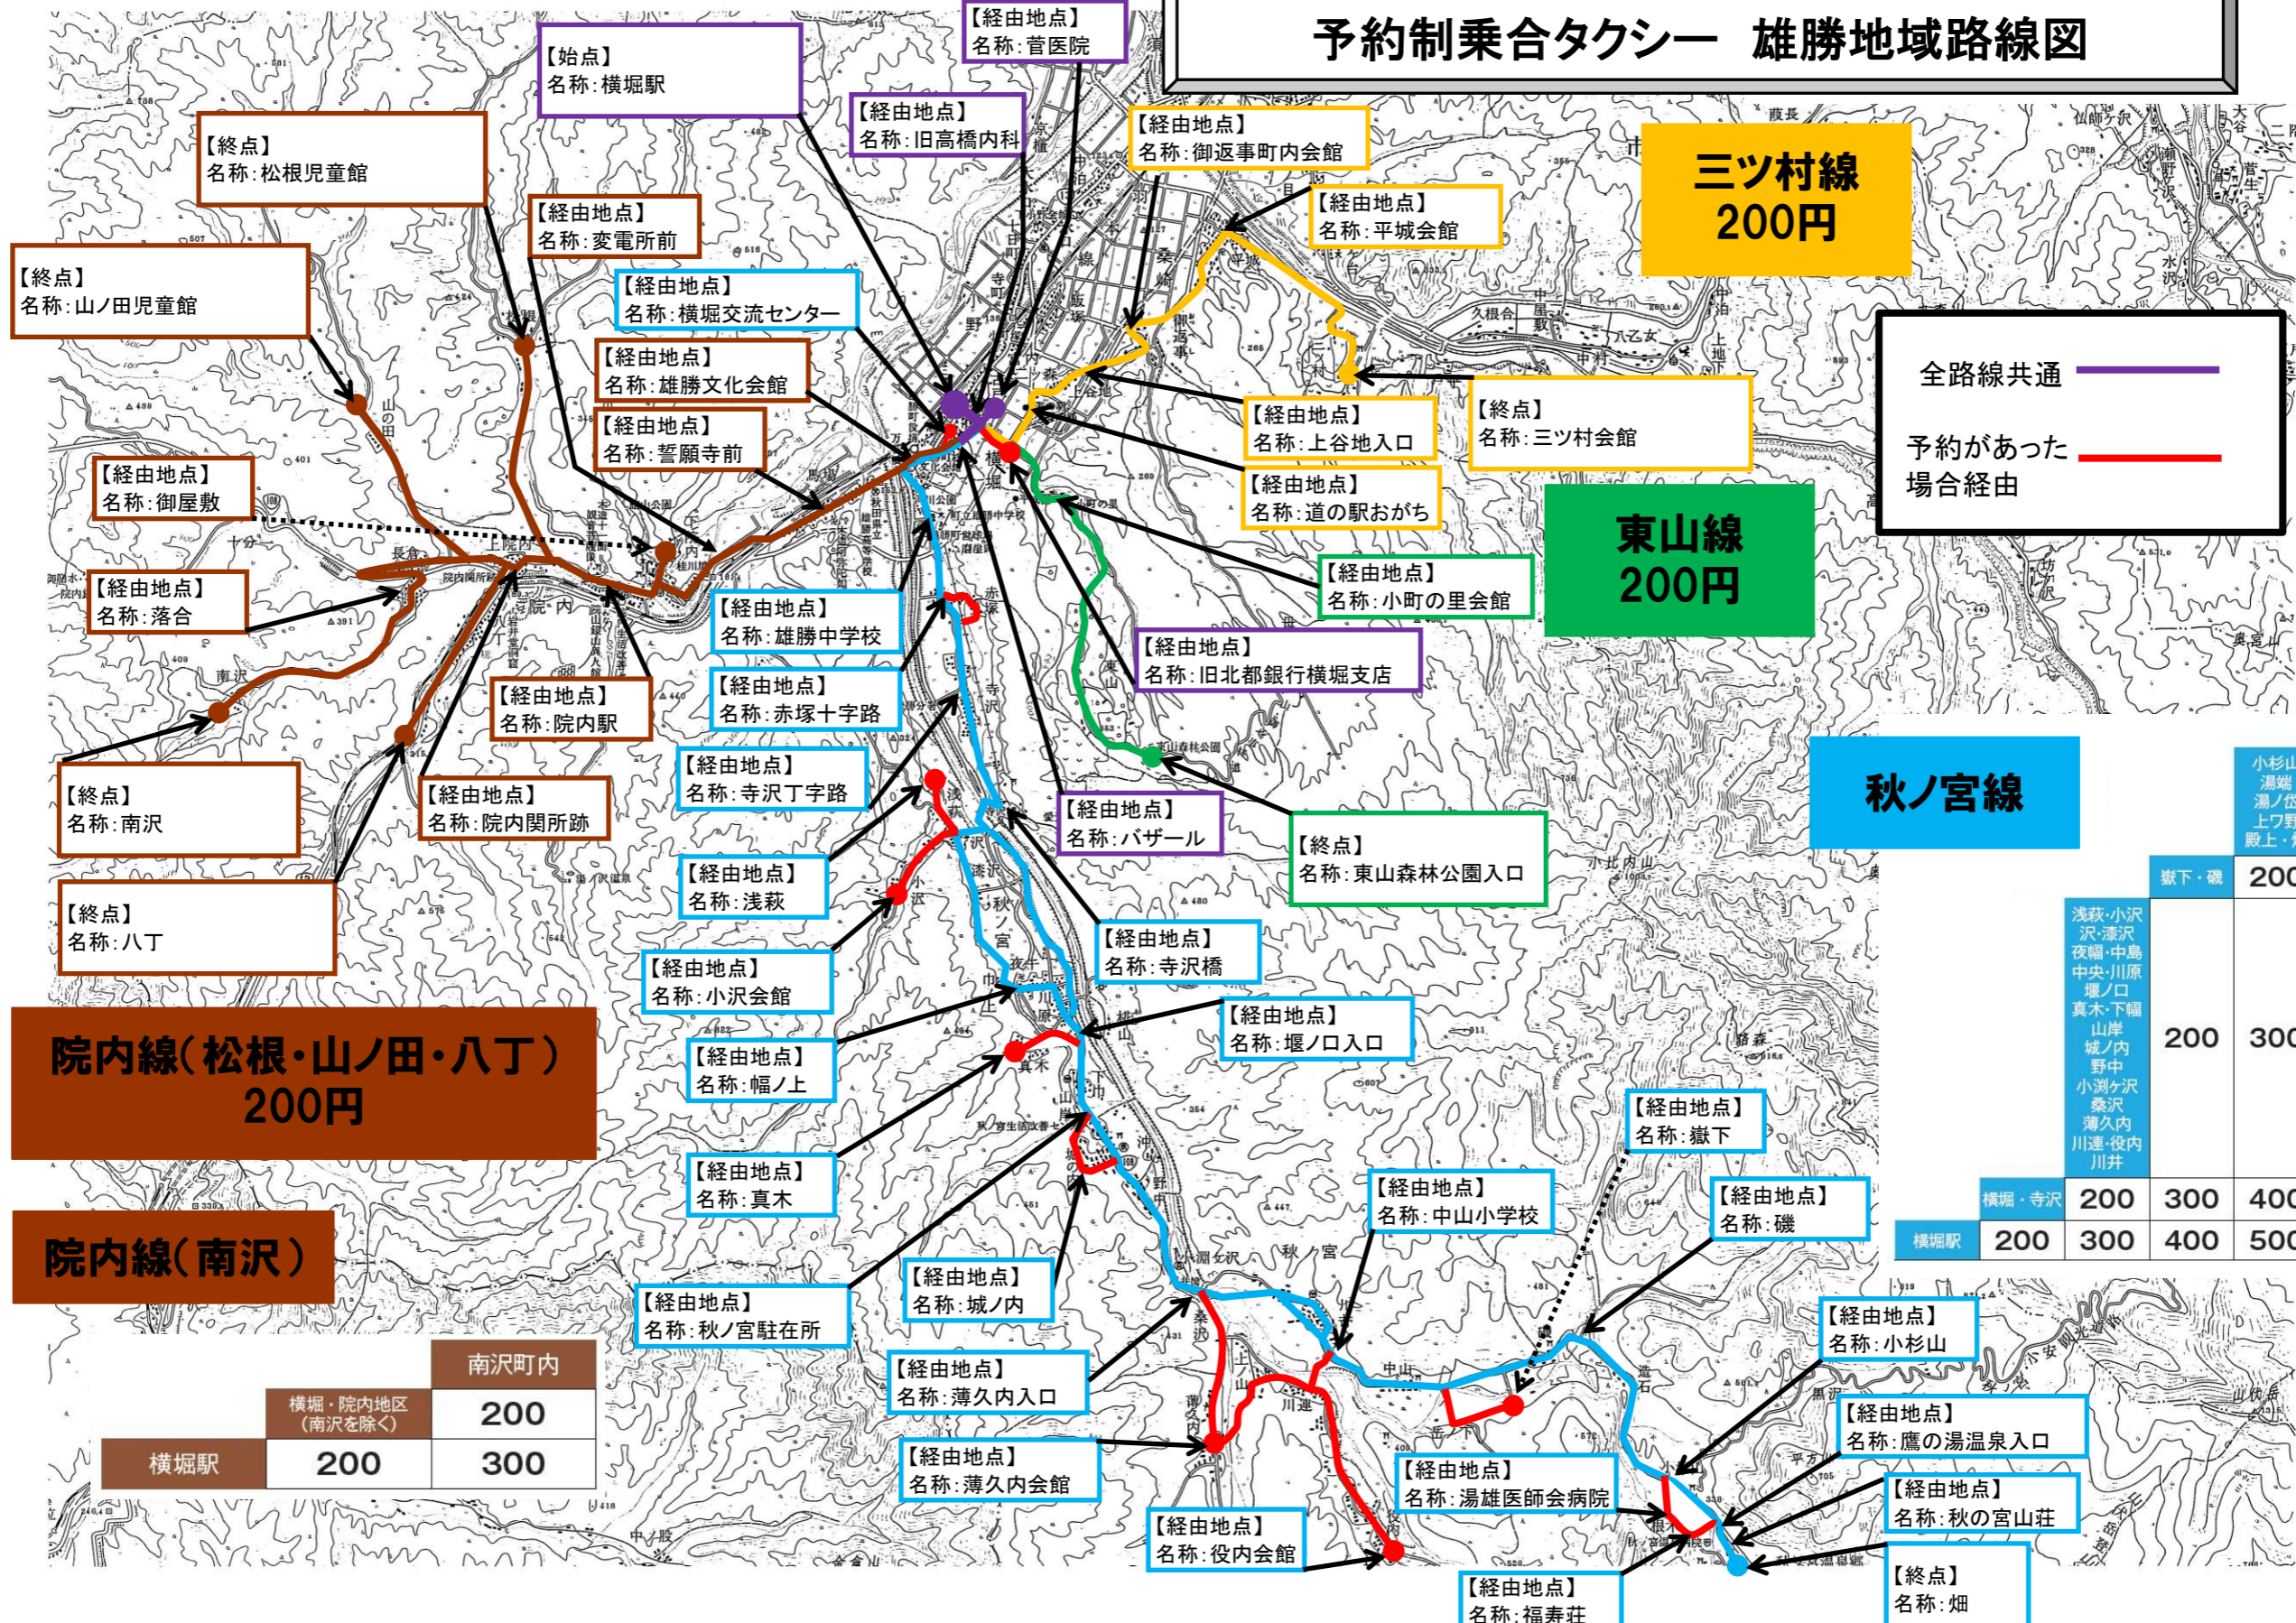

# 予約制乗合タクシー 雄勝地域路線図

**三ツ村線**  
200円

**東山線**  
200円

全路線共通  
予約があった  
場合経由

## 秋ノ宮線

小杉山  
湯ノ岱  
上ノ野  
殿上・畑

	嶽下・磯	200	
浅萩・小沢 沢・漆沢 夜幅・中島 中央・川原 堰ノ口 真木・下福 山岸 城ノ内 野中 小淵ヶ沢 桑沢 薄久内 川連・役内 川井		200	300
	横堀・寺沢	200	300
横堀駅		200	300
		400	500

**院内線(松根・山ノ田・八丁)**  
200円

**院内線(南沢)**

	南沢町内	
	横堀・院内地区 (南沢を除く)	200
横堀駅		200
		300