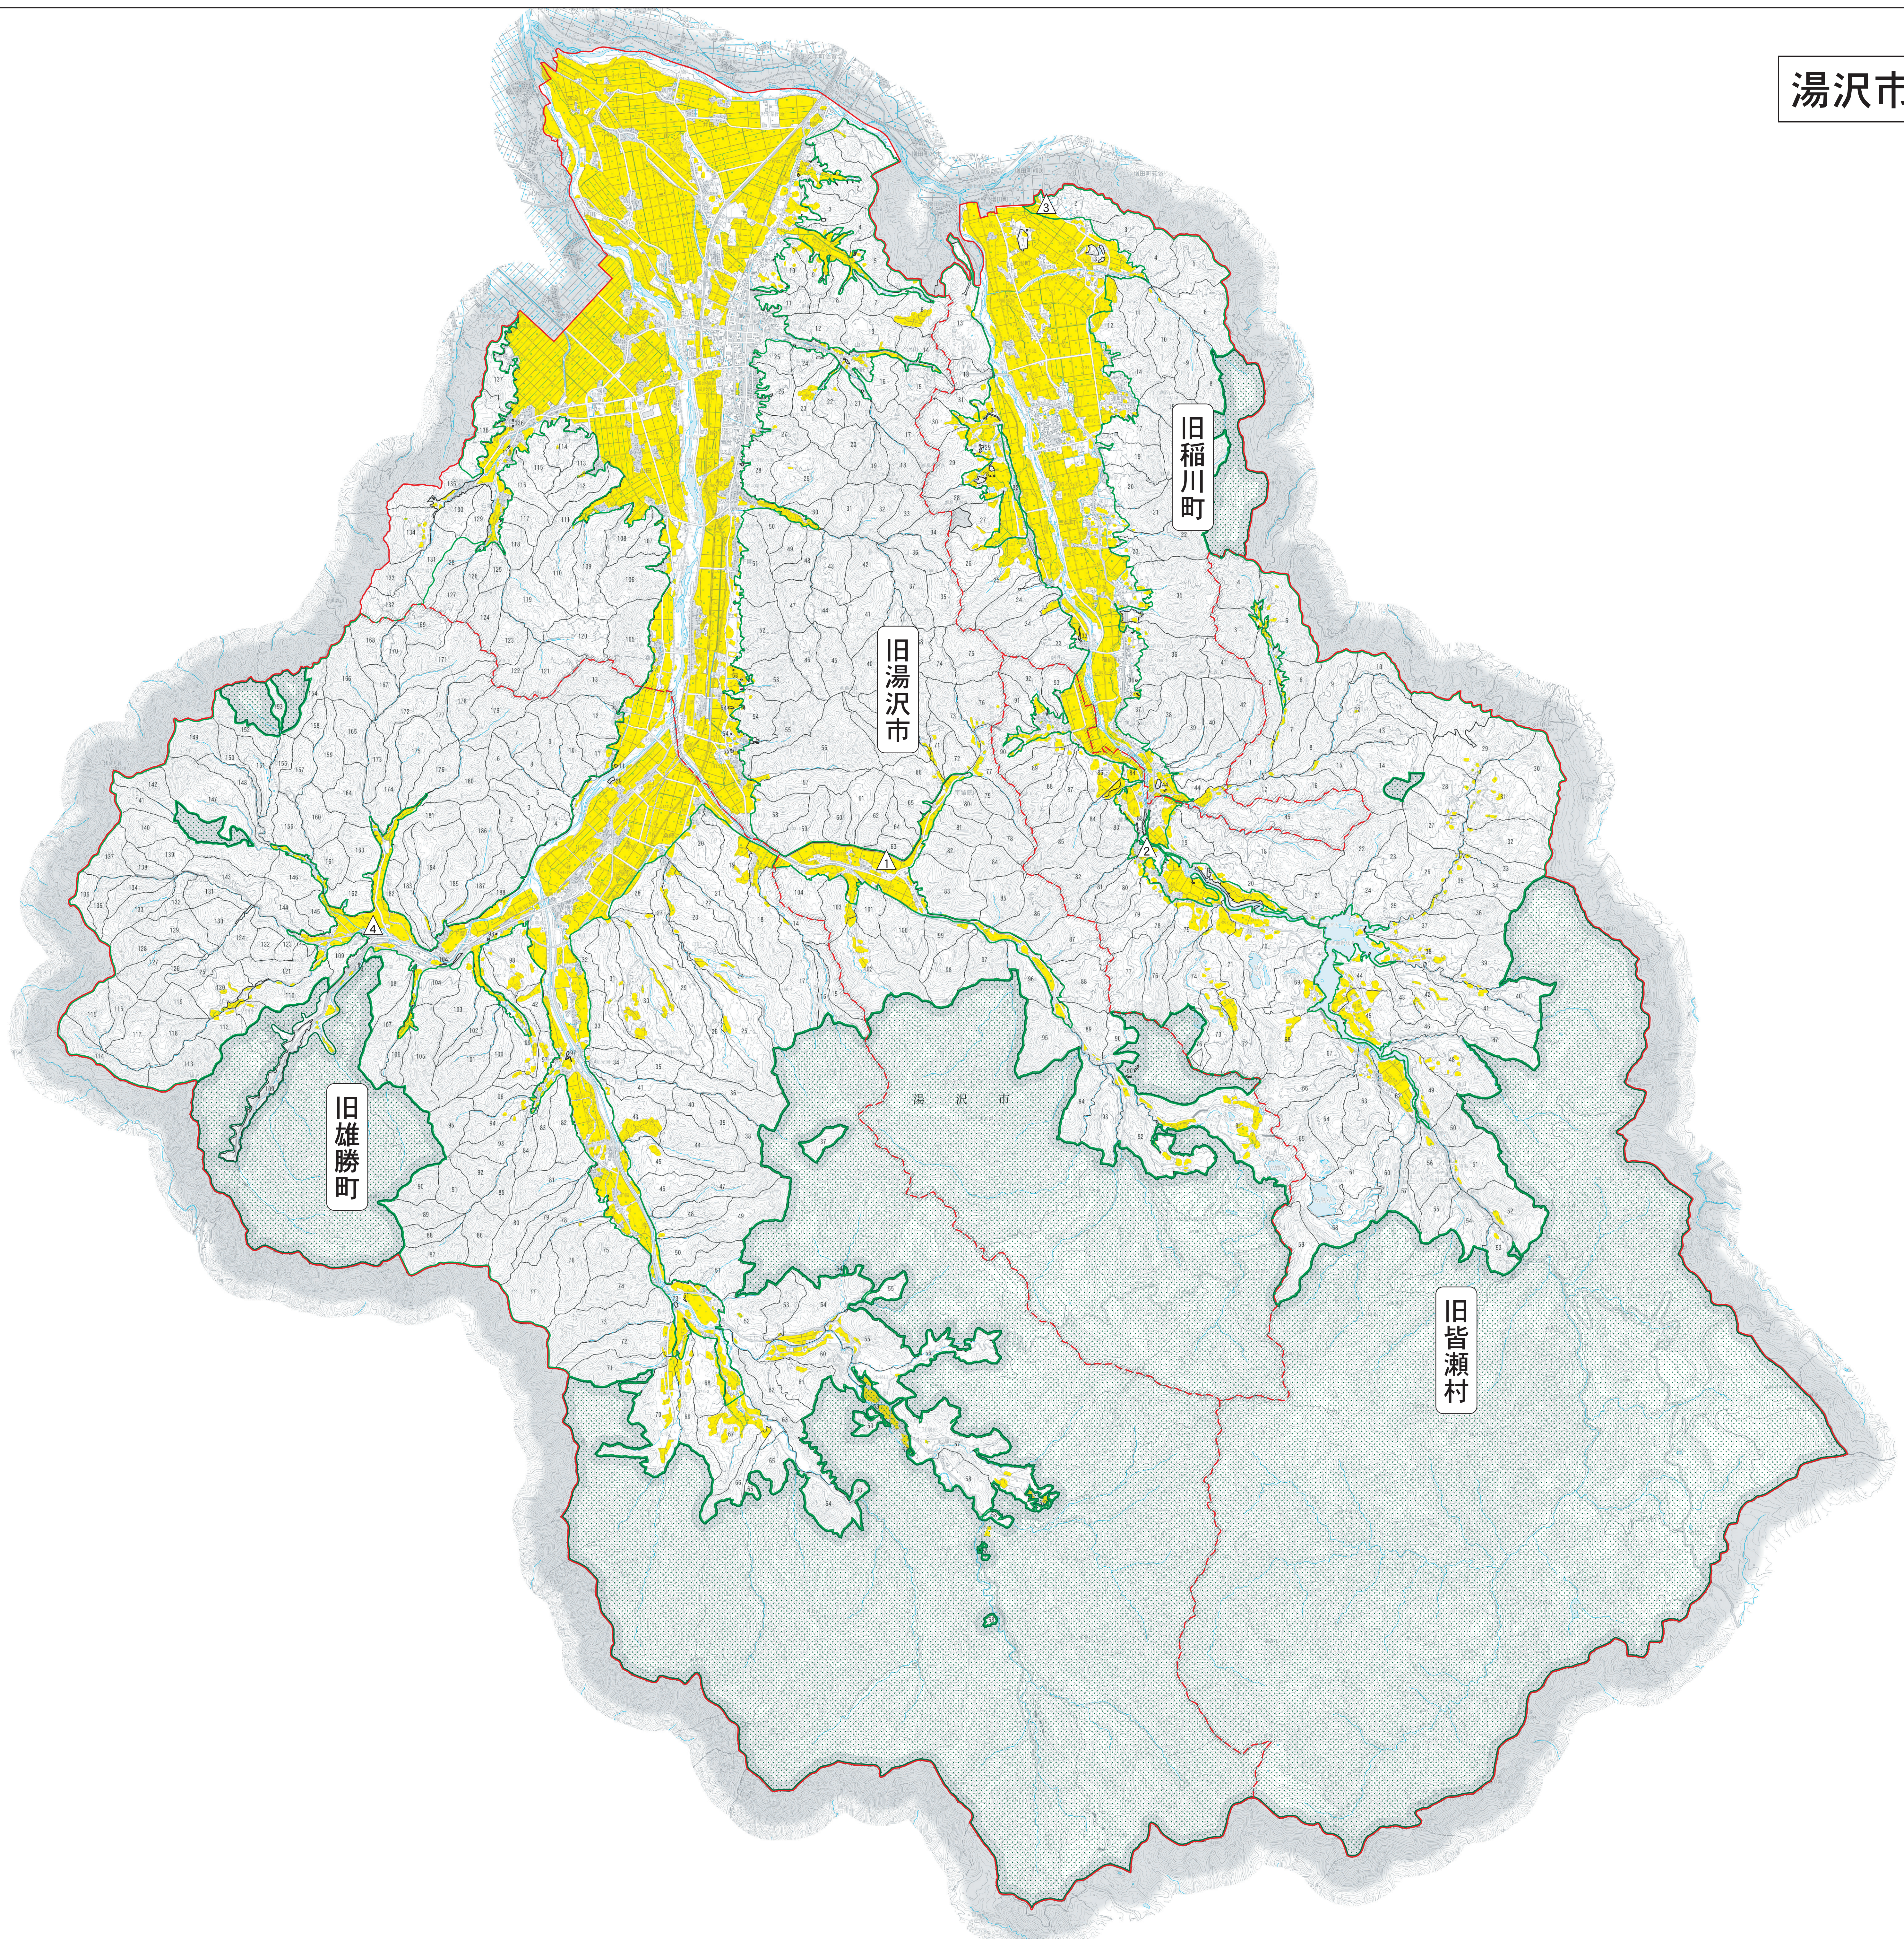

湯沢市森林整備計画概要図

1 : 50,000 (1km=2cm)
 1000 0 1000 2000 3000 4000m

凡 例	
	市 町 村 界
	旧 市 町 村 界
	民 有 林
	国 有 林
	農 地
	林 産 物 関 係 施 設