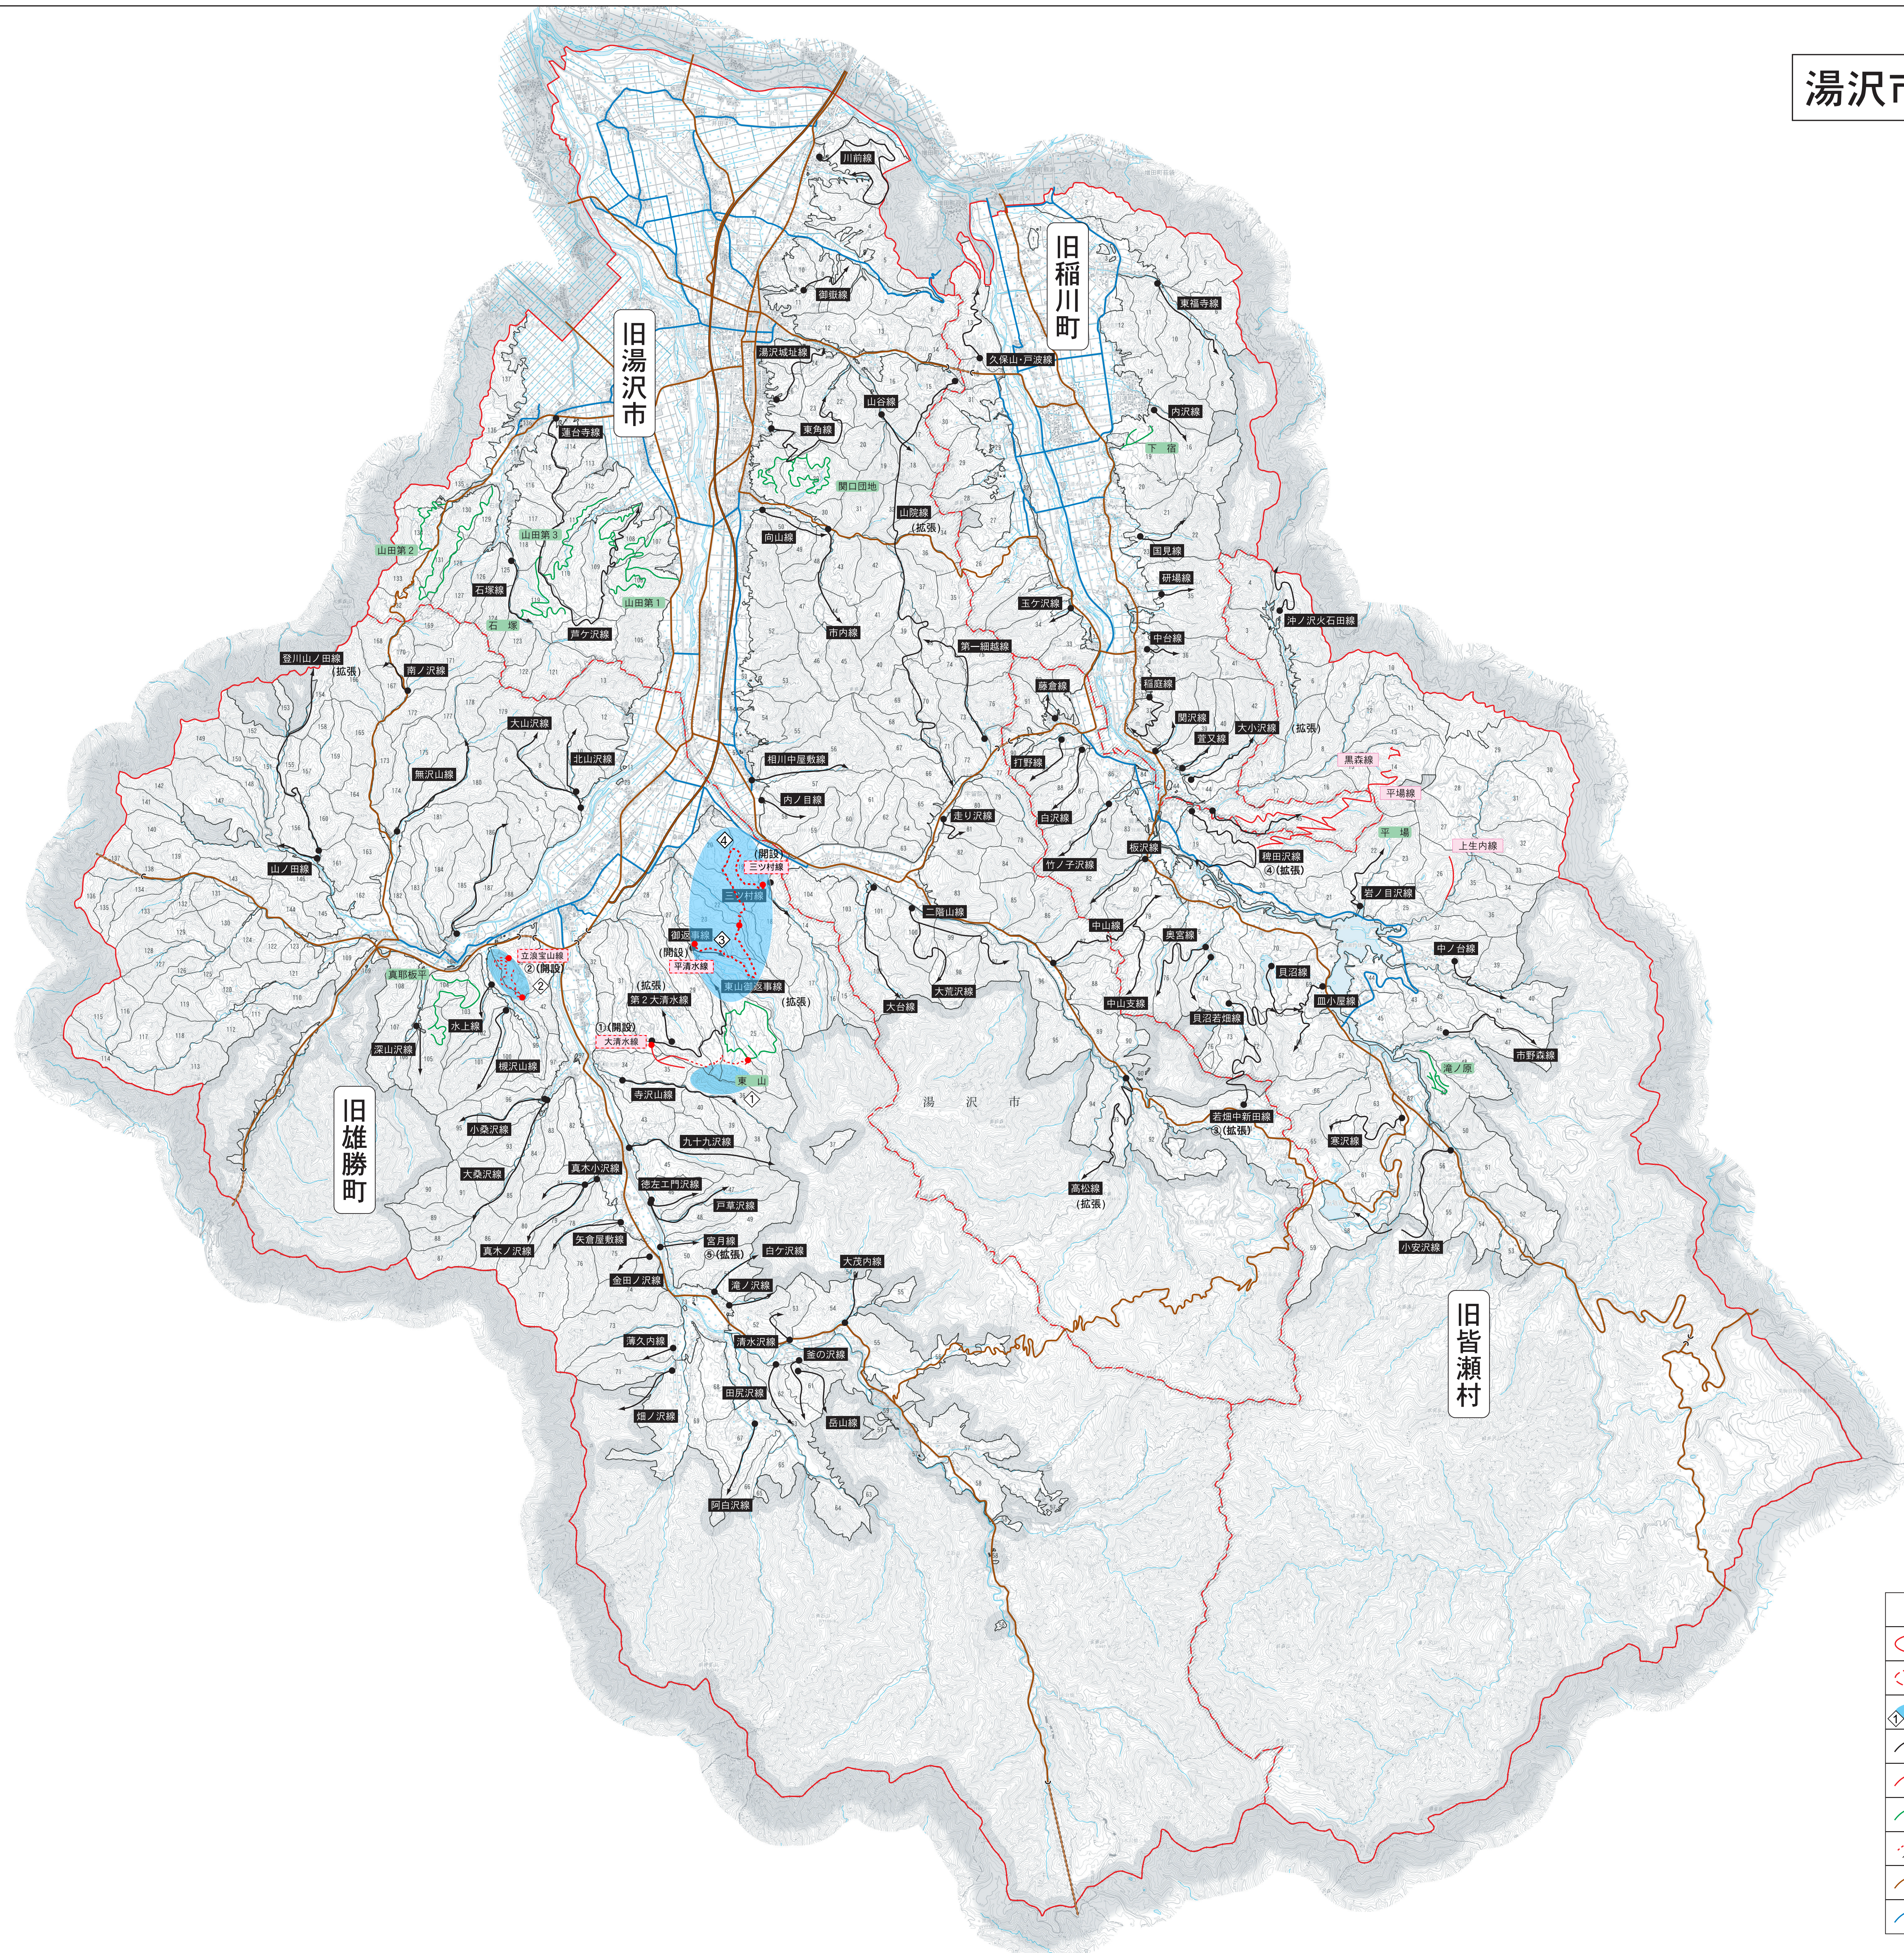

湯沢市森林整備計画概要図

(令和4年3月変更)

凡 例	
	市 町 村 界
	旧 市 町 村 界
	路 網 整 備 等 推 進 区 域
	林 道
	林 業 専 用 道 (規 格 相 当 含 む)
	高 能 率 作 業 路 網
	基 幹 路 網 開 設 等 予 定 路 線
	国 道
	市 町 村 道