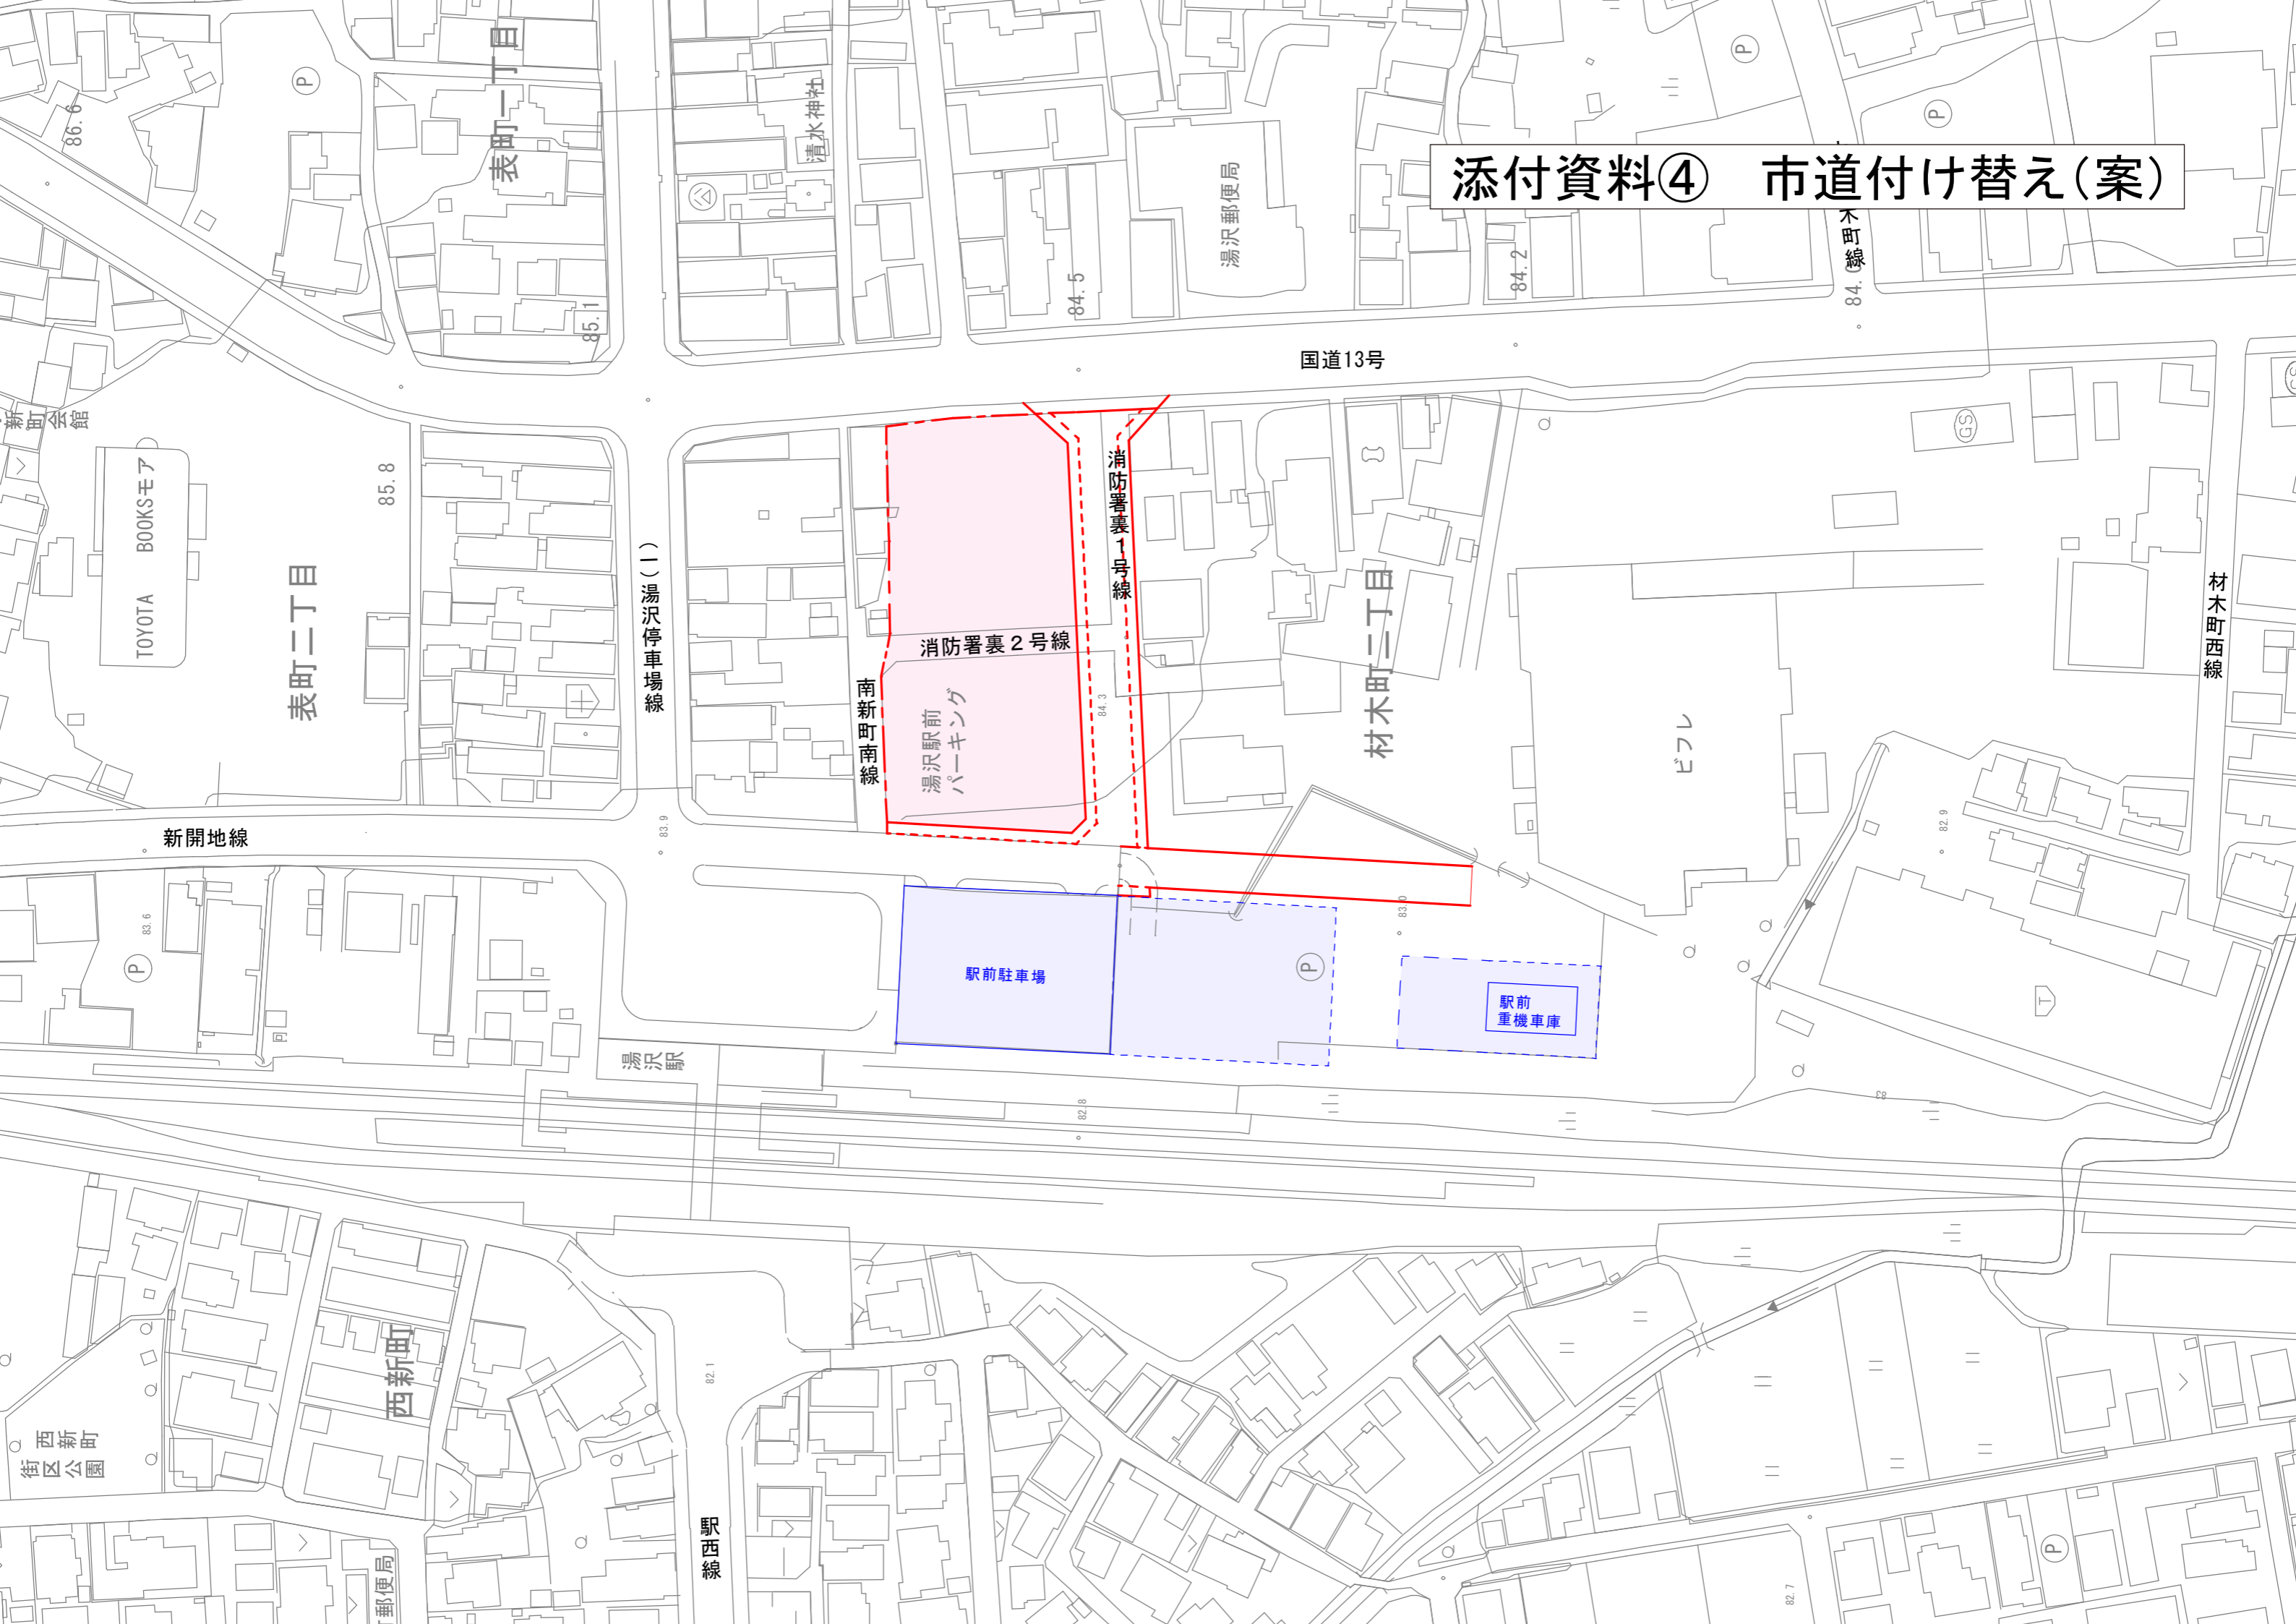

# 添付資料④ 市道付け替え(案)

国道13号

表町一丁目

表町二丁目

材木町二丁目

消防署裏2号線

消防署裏1号線

南新町南線

(一) 湯沢停車場線

新開地線

湯沢駅

駅前駐車場

駅前重機車庫

西新町

西新町  
街区公園

郵便局

駅西線

材木町西線

木町線

湯沢郵便局

清水神社

TOYOTA BOOKSモア

新町会館