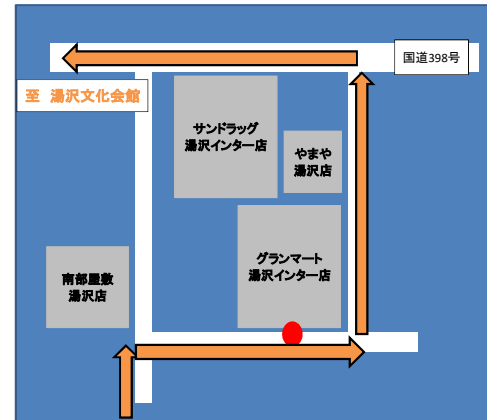

【雄湯郷ランド循環線】運行ダイヤ・運行経路図

(左回り)

停留所名	運行ダイヤ				
	1便	2便	3便	4便	5便
湯沢営業所	7:50	10:10	12:20	14:30	16:40
湯沢駅前	7:52	10:12	12:22	14:32	16:42
サンロード	7:54	10:14	12:24	14:34	16:44
柳町	7:55	10:15	12:25	14:35	16:45
前森	7:56	10:16	12:26	14:36	16:46
前森三丁目	7:57	10:17	12:27	14:37	16:47
表町	7:57	10:17	12:27	14:37	16:47
平清水	7:58	10:18	12:28	14:38	16:48
湯沢駅前	8:00	10:20	12:30	14:40	16:50
下新地	8:01	10:21	12:31	14:41	16:51
清水町	8:02	10:22	12:32	14:42	16:52
グランマート前	8:05	10:25	12:35	14:45	16:55
湯沢文化会館前	8:08	10:28	12:38	14:48	16:58
沖鶴	8:10	10:30	12:40	14:50	17:00
上倉内	8:11	10:31	12:41	14:51	17:01
両神	8:12	10:32	12:42	14:52	17:02
下ト口橋	8:13	10:33	12:43	14:53	17:03
中川原	8:16	10:36	12:46	14:56	17:06
深堀下	8:17	10:37	12:47	14:57	17:07
深堀上	8:18	10:38	12:48	14:58	17:08
下中屋敷	8:19	10:39	12:49	14:59	17:09
白山神社前	8:20	10:40	12:50	15:00	17:10
雄勝中央病院	8:24	10:44	12:54	15:04	17:14
雄勝調剤薬局	8:25	10:45	12:55	15:05	17:15
中屋敷	8:27	10:47	12:57	15:07	17:17
仁井田	8:28	10:48	12:58	15:08	17:18
イオンSC	8:30	10:50	13:00	15:10	17:20
松の木	8:32	10:52	13:02	15:12	17:22
変電所前	8:33	10:53	13:03	15:13	17:23
雄勝振興局前	8:35	10:55	13:05	15:15	17:25
平和町	8:36	10:56	13:06	15:16	17:26
愛宕町三丁目	8:37	10:57	13:07	15:17	17:27
愛宕公園入口	8:38	10:58	13:08	15:18	17:28
愛宕町	8:38	10:58	13:08	15:18	17:28
湯沢高校入口	8:39	10:59	13:09	15:19	17:29
吹張橋	8:40	11:00	13:10	15:20	17:30
田町角	8:40	11:00	13:10	15:20	17:30
大町	8:41	11:01	13:11	15:21	17:31
サンロード	8:42	11:02	13:12	15:22	17:32
湯沢駅前	8:44	11:04	13:14	15:24	17:34
湯沢駅前角	8:45	11:05	13:15	15:25	17:35
湯沢営業所	8:46	11:06	13:16	15:26	17:36

「グランマート前停留所」付近拡大

<左回り>

<右回り>

「グランマート前停留所」は左右回りどちらも同じ停留所(●)となります。(反対車線側の歩道ではありません。)