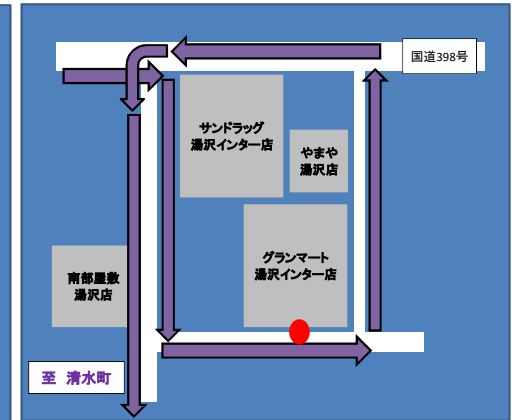

(右回り)

停留所名	運行ダイヤ			
	1便	2便	3便	4便
湯沢営業所	9:05	11:15	13:25	15:35
湯沢駅前	9:07	11:17	13:27	15:37
サンロード	9:09	11:19	13:29	15:39
大町	9:10	11:20	13:30	15:40
田町角	9:11	11:21	13:31	15:41
吹張橋	9:11	11:21	13:31	15:41
湯沢高校入口	9:12	11:22	13:32	15:42
愛宕町	9:13	11:23	13:33	15:43
愛宕公園入口	9:13	11:23	13:33	15:43
愛宕町三丁目	9:14	11:24	13:34	15:44
平和町	9:15	11:25	13:35	15:45
雄勝振興局前	9:16	11:26	13:36	15:46
変電所前	9:18	11:28	13:38	15:48
松の木	9:19	11:29	13:39	15:49
イオンSC	9:21	11:31	13:41	15:51
仁井田	9:23	11:33	13:43	15:53
中屋敷	9:24	11:34	13:44	15:54
雄勝中央病院	9:27	11:37	13:47	15:57
雄勝調剤薬局	9:28	11:38	13:48	15:58
白山神社前	9:32	11:42	13:52	16:02
下中屋敷	9:33	11:43	13:53	16:03
深堀上	9:34	11:44	13:54	16:04
深堀下	9:35	11:45	13:55	16:05
中川原	9:36	11:46	13:56	16:06
下ト口橋	9:39	11:49	13:59	16:09
両神	9:40	11:50	14:00	16:10
上倉内	9:41	11:51	14:01	16:11
沖鶴	9:42	11:52	14:02	16:12
湯沢文化会館前	9:44	11:54	14:04	16:14
グランマート前	9:47	11:57	14:07	16:17
清水町	9:51	12:01	14:11	16:21
下新地	9:52	12:02	14:12	16:22
湯沢駅前	9:53	12:03	14:13	16:23
湯沢駅前角	9:54	12:04	14:14	16:24
平清水	9:55	12:05	14:15	16:25
表町	9:56	12:06	14:16	16:26
前森三丁目	9:57	12:07	14:17	16:27
前森	9:58	12:08	14:18	16:28
柳町	9:59	12:09	14:19	16:29
サンロード	10:00	12:10	14:20	16:30
湯沢駅前	10:01	12:11	14:21	16:31
湯沢営業所	10:02	12:12	14:22	16:32

「グランマート前停留所」付近拡大

<左回り>

<右回り>

「グランマート前停留所」は左右回りどちらも同じ停留所(●)となります。(反対車線側の歩道ではありません。)