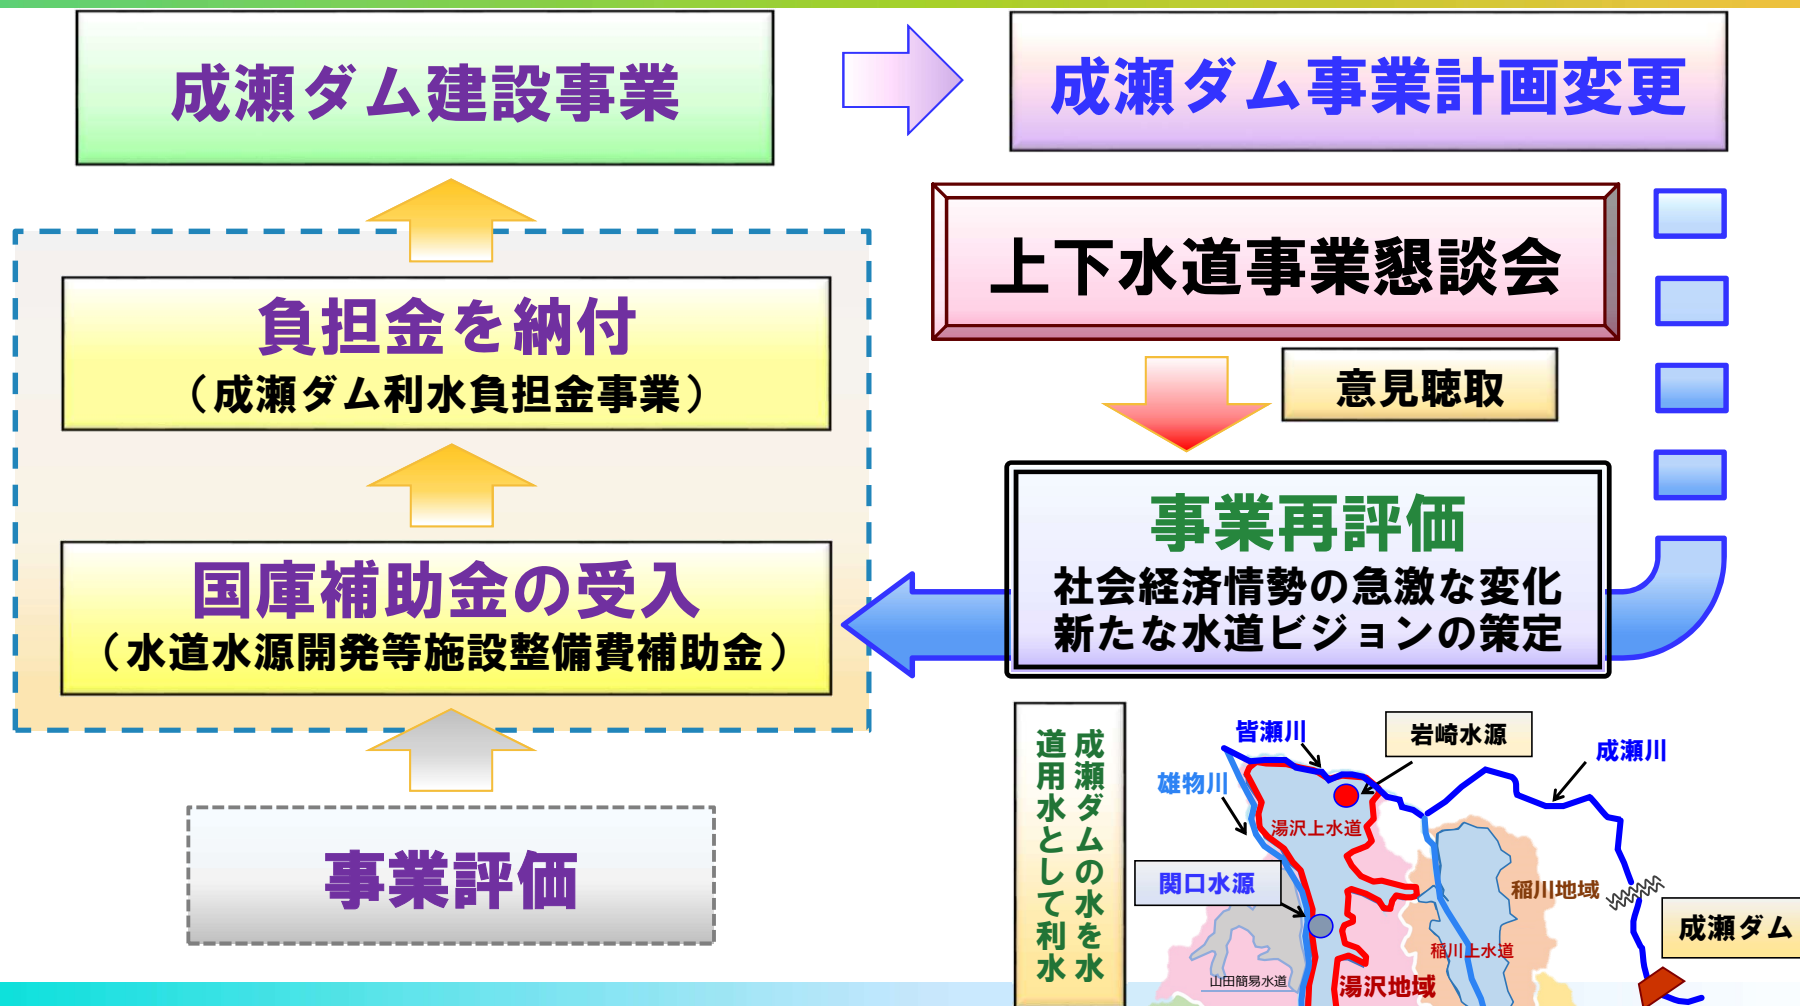

成瀬ダム利水負担金事業再評価の 実施について

湯沢市 建設部 上下水道課 水道班

成瀬ダム利水負担金事業の再評価について

事業再評価の進め方について

事業再評価の概要、スケジュール確認

再評価の説明

再評価案の提示、意見書提出

事業再評価の厚生労働省提出

事業再評価のスケジュールについて