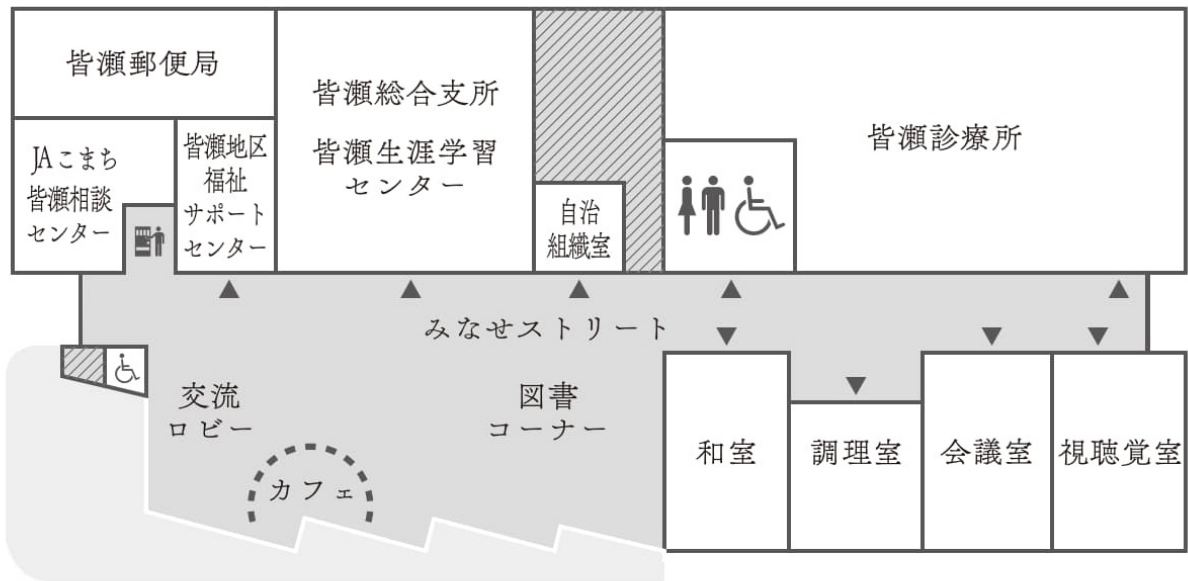

皆瀬庁舎

(皆瀬総合支所、皆瀬生涯学習センター、皆瀬診療所)

皆瀬総合支所

Minase General Branch Office

皆瀬生涯学習
センター

Minase Lifelong Learning Center

皆瀬診療所

Minase Clinic

交流ロビー

Exchange Lobby

カフェ

Cafe

図書コーナー

Library Corner

自治組織室

Resident's Association Room

和室

Japanese-style Room

調理室

Cooking Room

会議室

Conference Room

視聴覚室

Multi-media Room