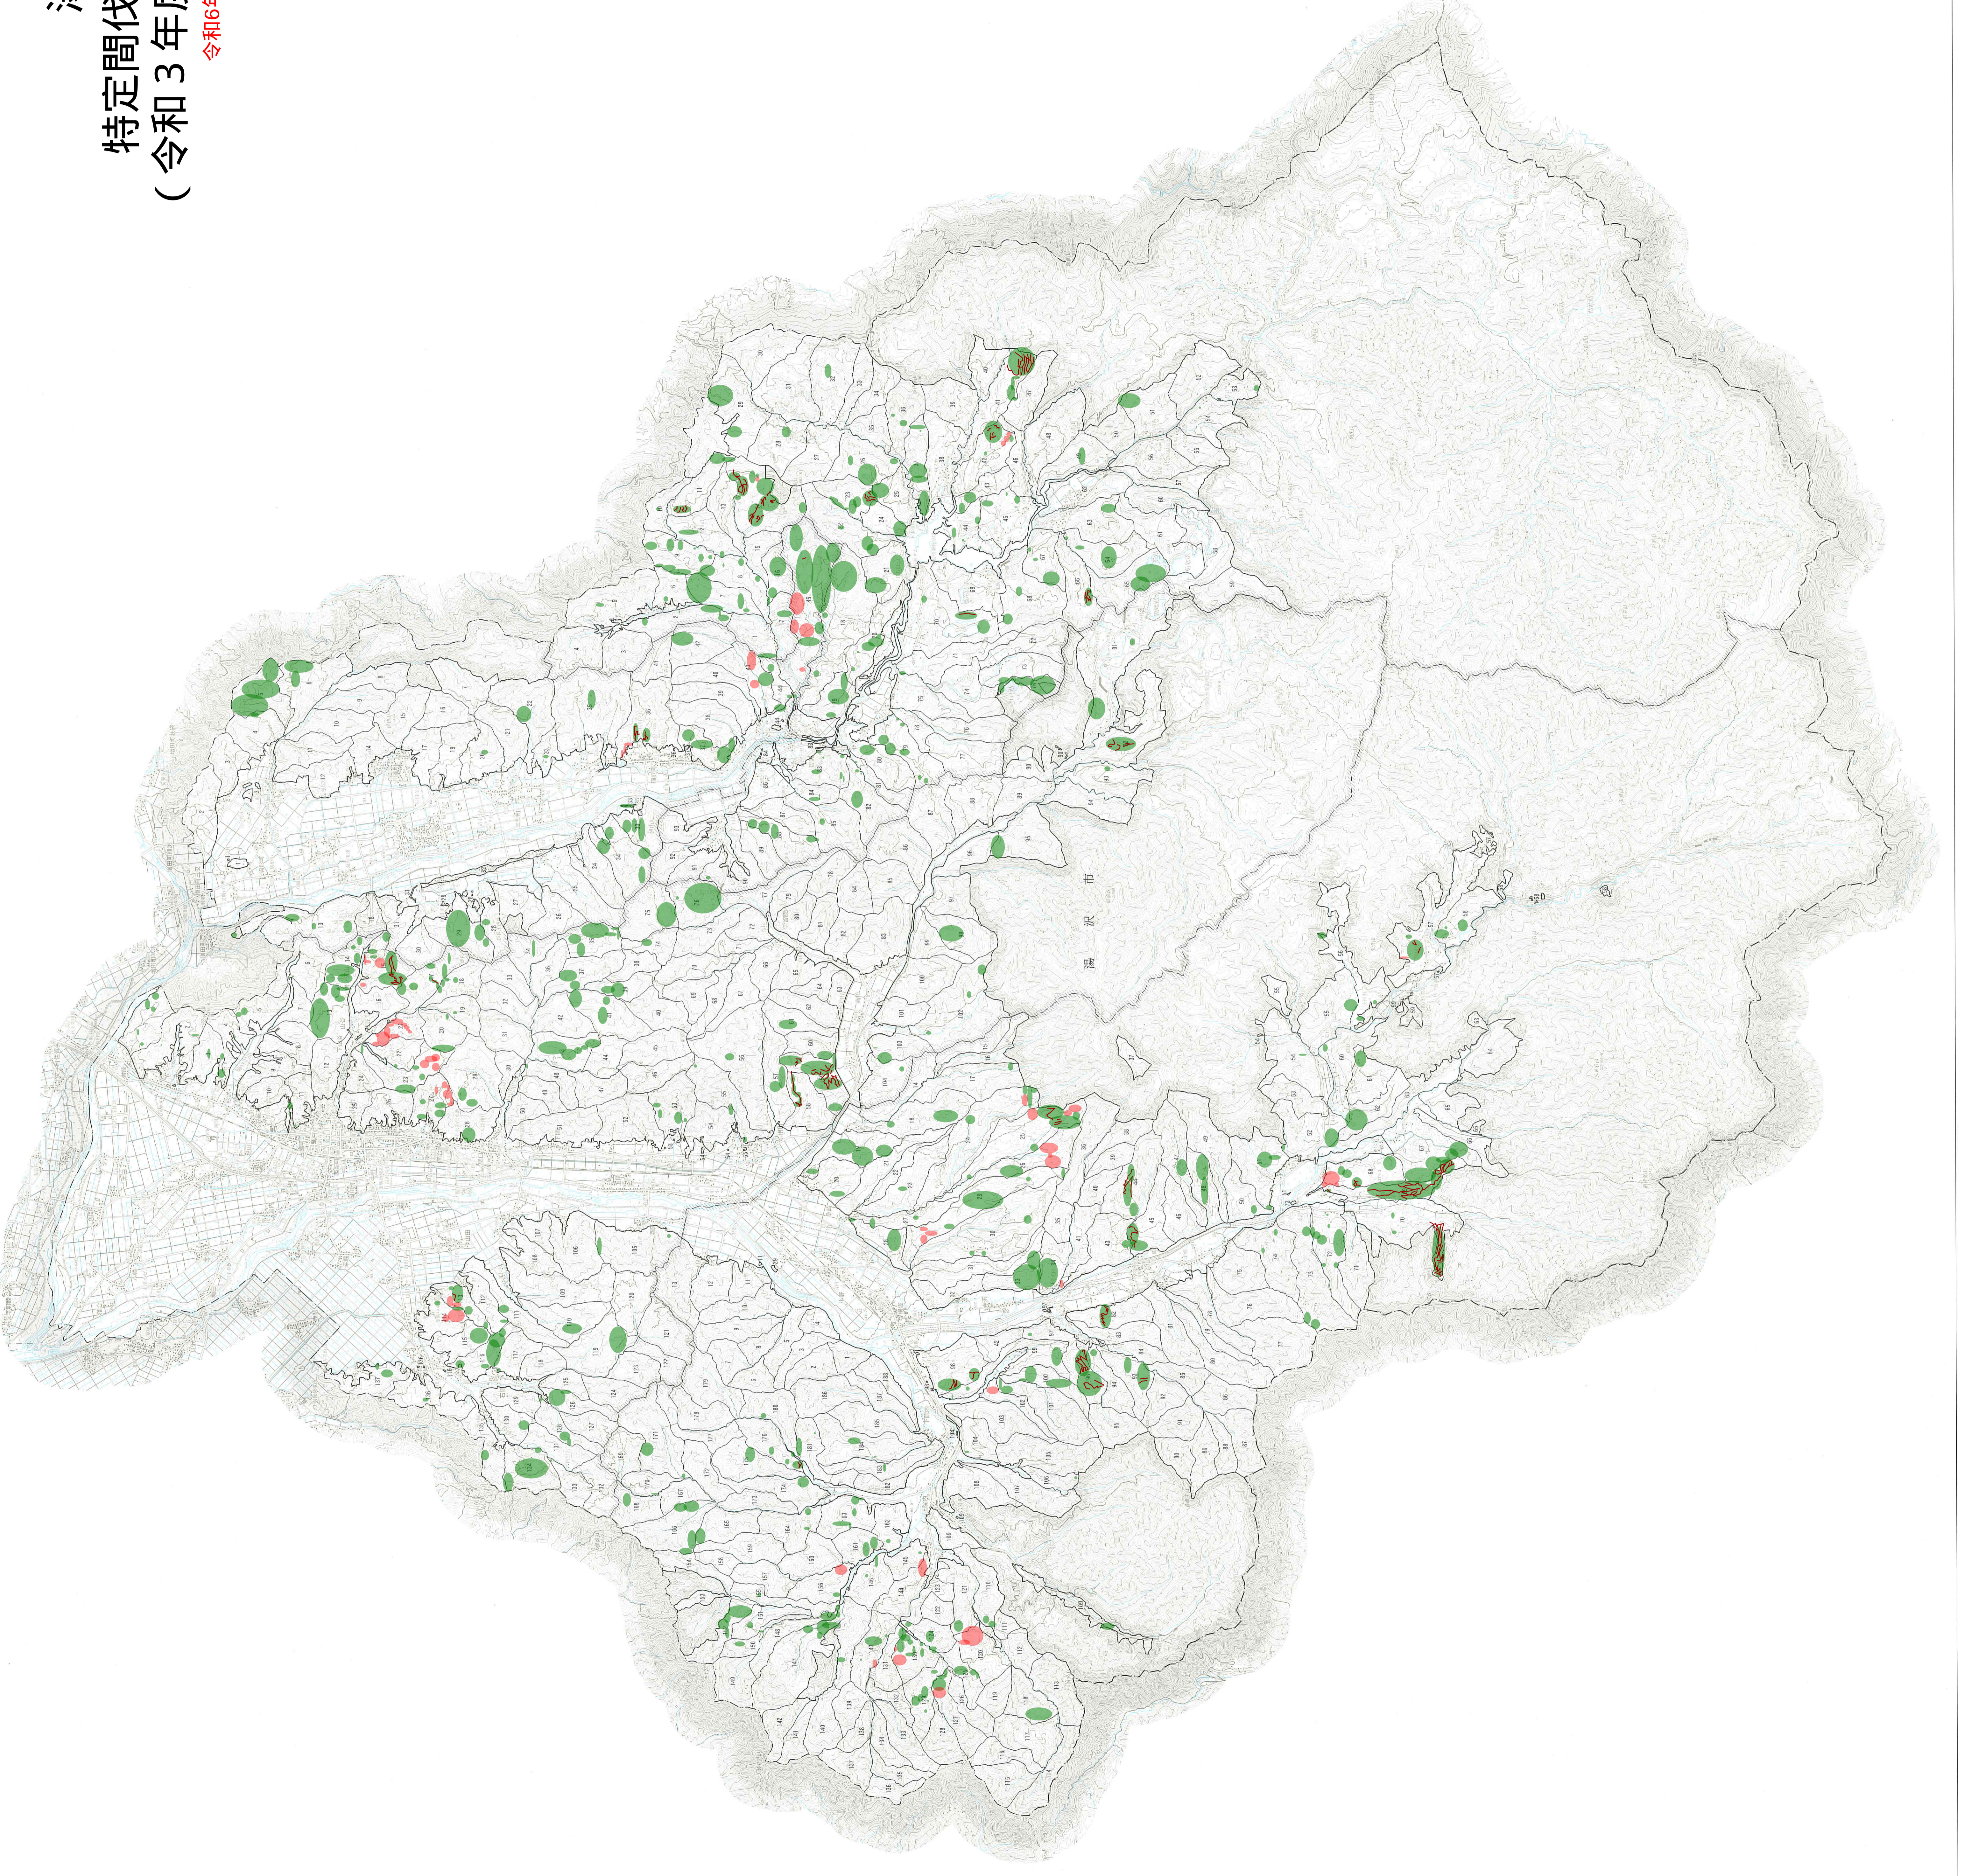

湯沢市 特定間伐等促進計画図 (令和3年度～令和12年度) 令和6年3月11日変更

凡例

- 間伐等促進林
- 作業道

凡例

湯沢市区域界	
田市町村界	
国界	
地域森林計画対象区域	
林班	